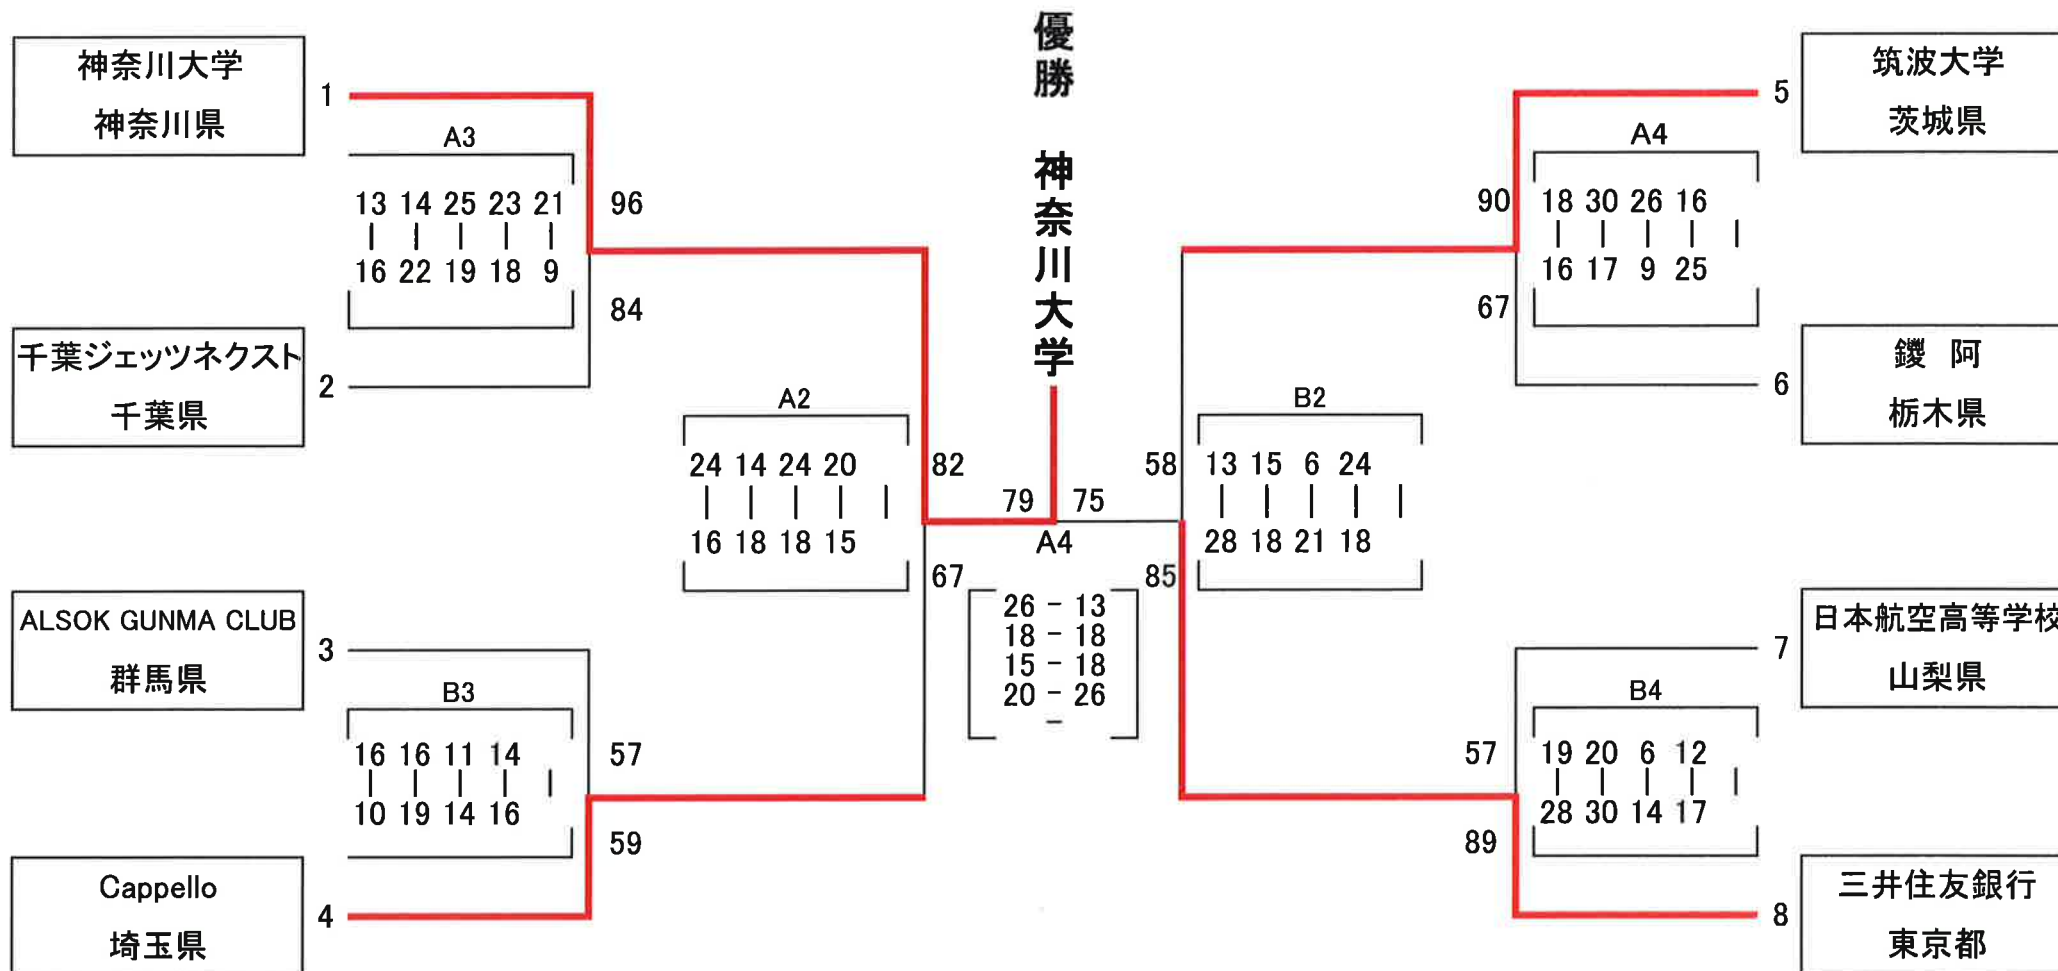

平成28年度 関東総合バスケットボール選手権大会 男子勝ち上がり表

2016.11.26~27
於: 武蔵野総合体育館

【男子】

平成28年度 関東総合バスケットボール選手権大会 女子勝ち上がり表

2016.11.26~27
於: 武蔵野総合体育館

【女子】