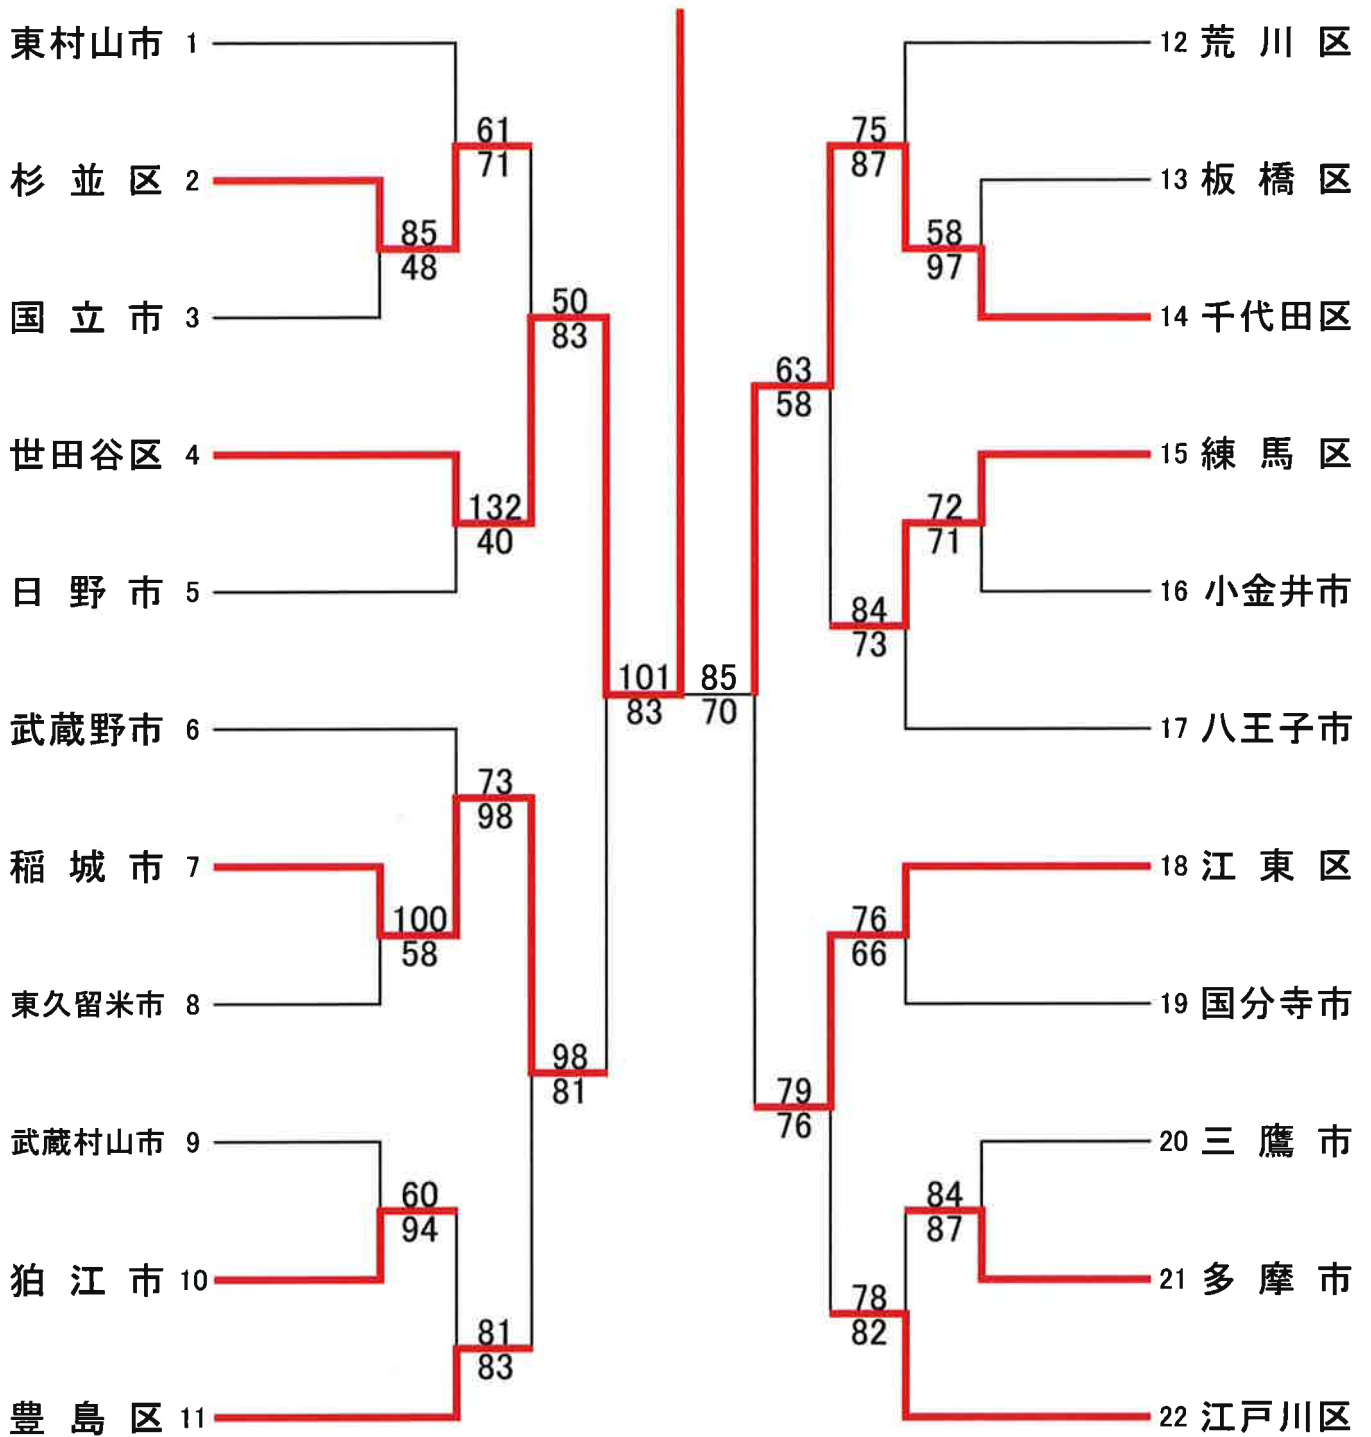

平成28年度 東京都青年大会 結果

《 男子=△ 》

世田谷区	$\left\{ \begin{array}{l} 21 - 15 \\ 5 - 23 \\ 24 - 14 \\ 22 - 14 \end{array} \right\}$	千代田区
72		66

平成28年度 東京都青年大会 結果

《 女子=○ 》

荒川区

44

15	-	15
9	-	16
11	-	10
9	-	14

豊島区

55