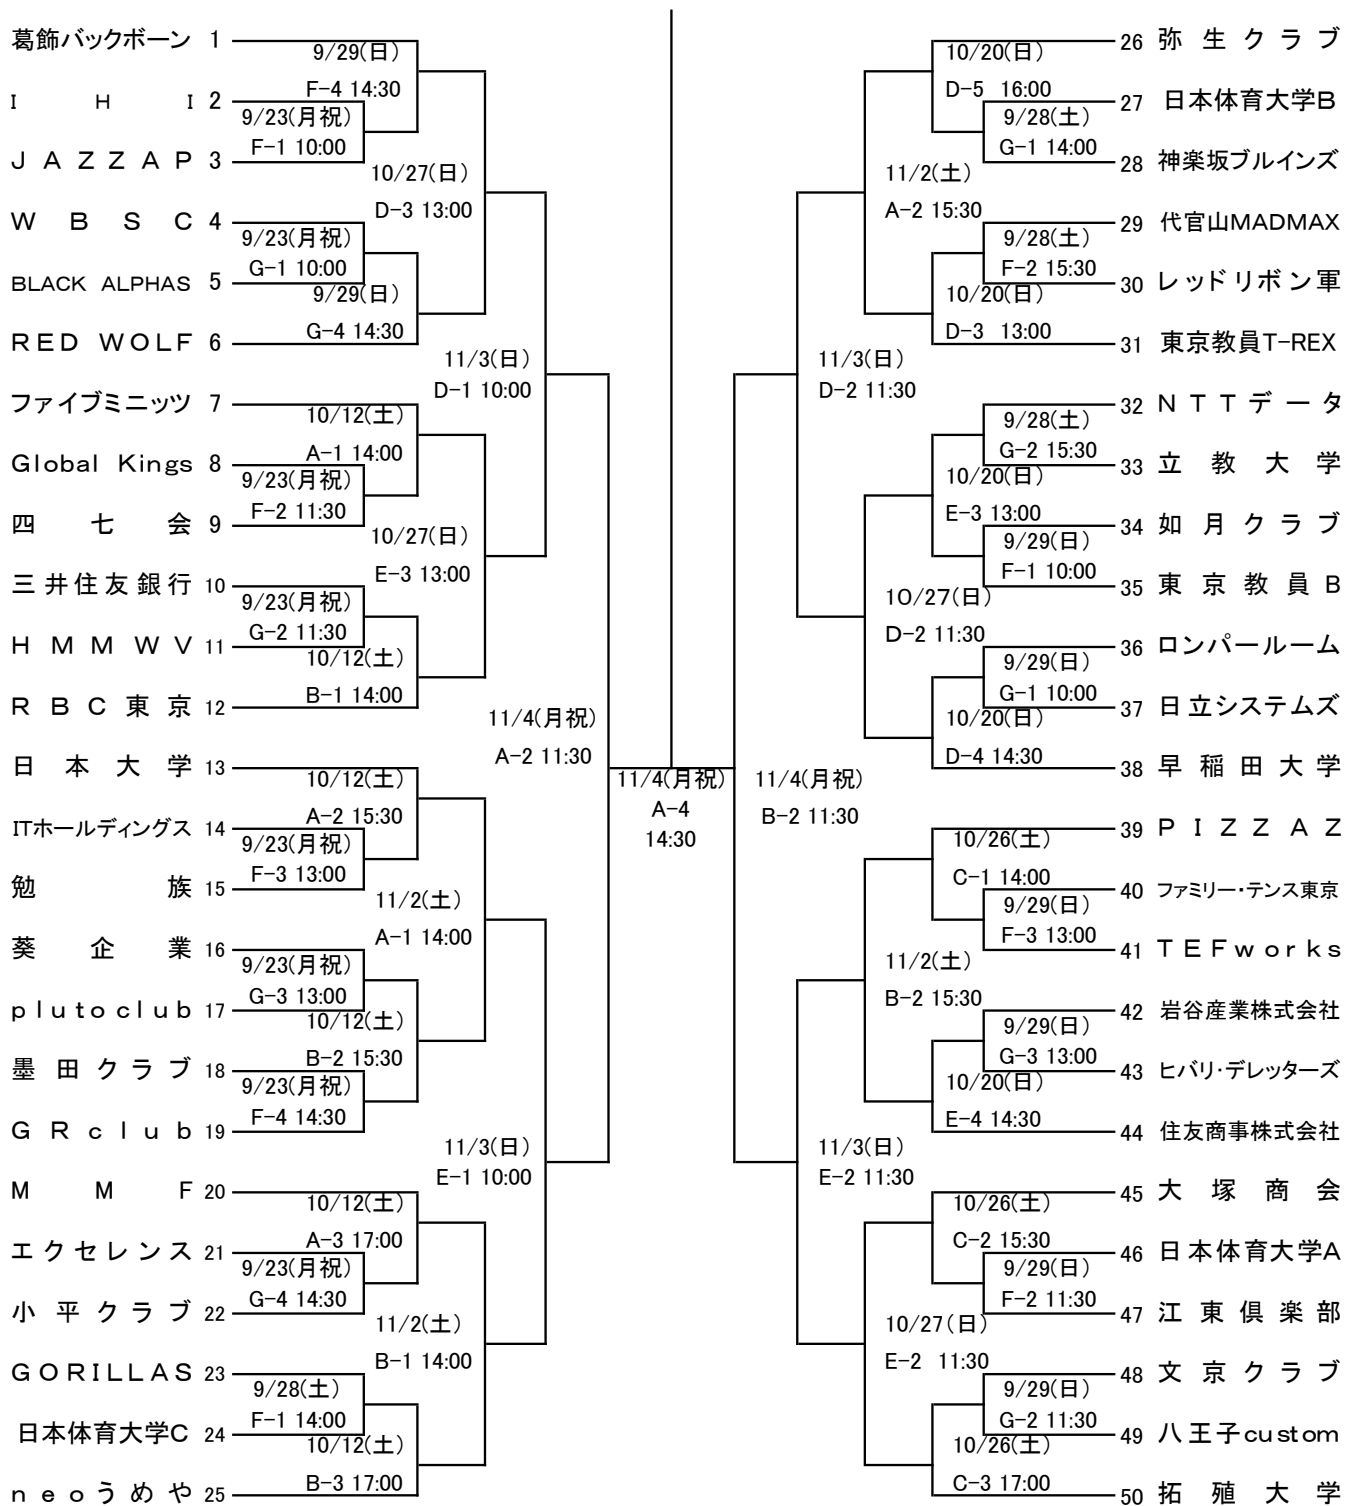

平成25年度 東京都バスケットボール秋季選手権大会

△=男子

平成25年度 東京都バスケットボール秋季選手権大会

○=女子

ゲーム一覧表

△=男子 O=女子

月 日	9/23(月祝)	9/28(土)	9/29(日)	10/12(土)	10/19(土)	10/20(日)	10/26(土)	10月27日(日)	11/2(土)	11/3(日)	11/4(月祝)							
会 場	大森Sセンター		大森Sセンター		大森Sセンター		武蔵野総合体育館 メイン	武蔵野 サブ	有明Sセンター		武蔵野総合 メイン	有明Sセンター		武蔵野総合 メイン				
	コート	F G	F G	F G	A B	C	D E	C	D E	A B	D E	A B	A B					
10:00	△	△	-	-	△	△	△	△	△	△	△	△	△	△				
11:30	△	△	-	-	△	△	△	△	△	△	△	△	△	△				
13:00	△	△	-	-	△	△	△	△	△	△	△	△	△	△				
14:30	△	△	△	△	△	△	△	△	△	△	△	△	△	△				
16:00			△	△	△	△	△	△	△	△	△	△	△	△				
17:30					△	△	△	△	△	△	△	△	△	△				
19:00																		
試合数																		
コート主任	小林・斉藤・粕谷		小林・斉藤		小林・斉藤・遠藤		鶴田・粕谷		岩本 里村	川村・遠藤		岩本 里村	川村・石川		岩本・里村・粕谷	川村・馬場		岩本・里村・川村