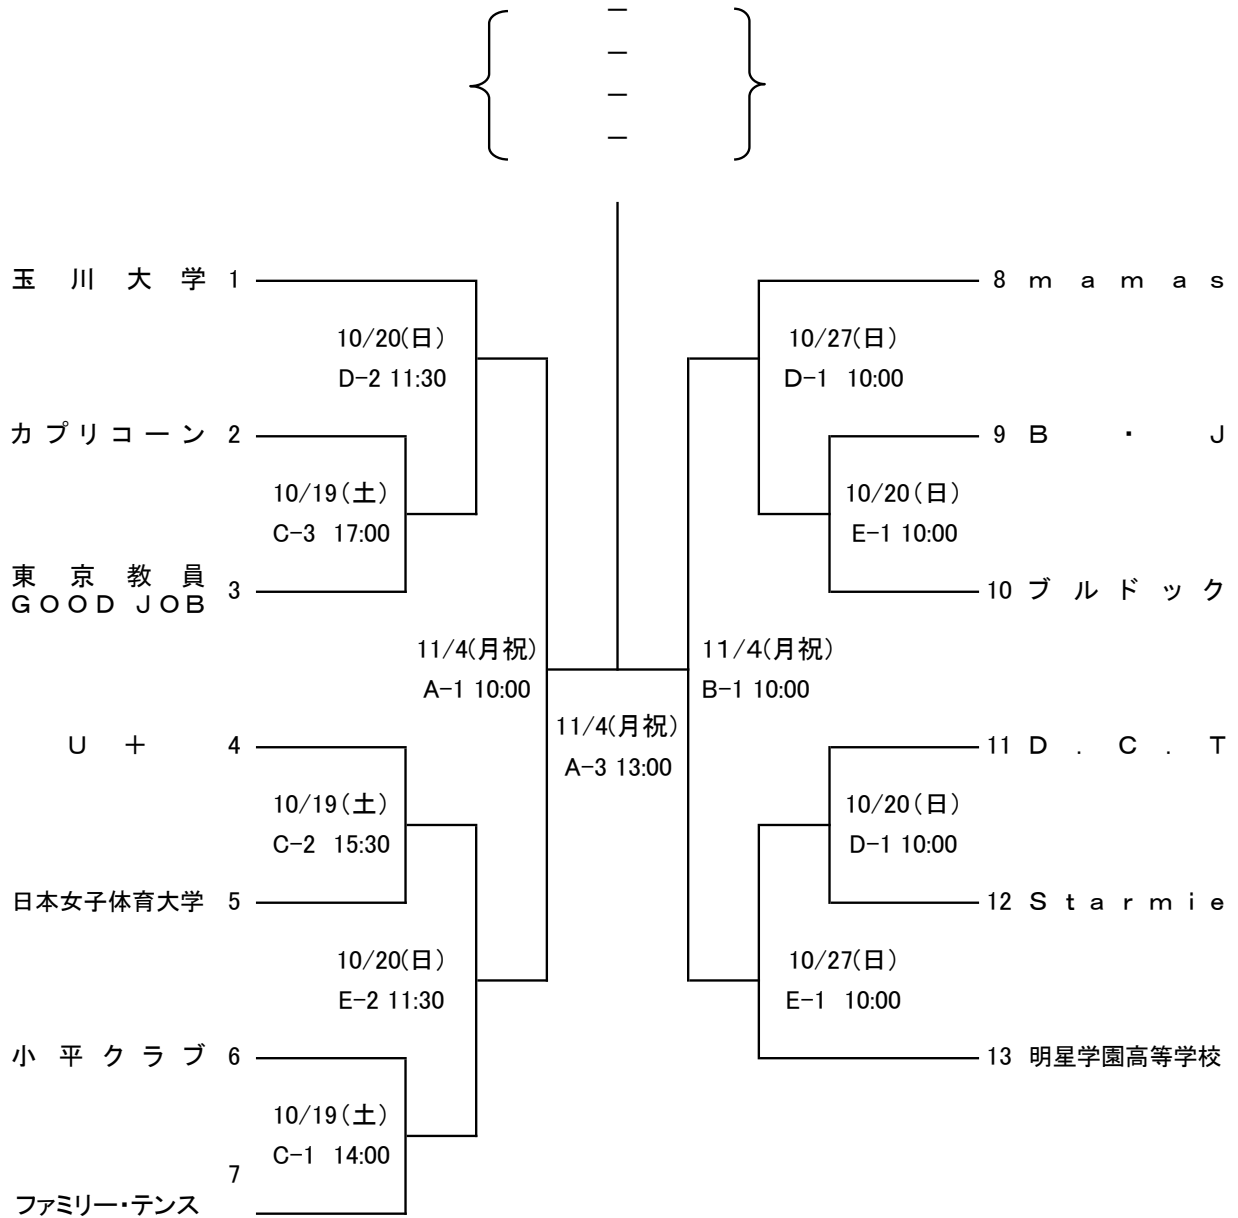

平成25年度 東京都バスケットボール秋季選手権大会

△=男子

平成25年度 東京都バスケットボール秋季選手権大会

○=女子

ゲーム一覧表

△=男子 O=女子

月 日	9/23(月祝)	9/28(土)	9/29(日)	10/12(土)	10/19(土)	10/20(日)	10/26(土)	10月27日(日)	11/2(土)	11/3(日)	11/4(月祝)							
会 場	大森Sセンター		大森Sセンター		大森Sセンター		武蔵野総合体育館 メイン	武蔵野 サブ	有明Sセンター		武蔵野総合 メイン	有明Sセンター		武蔵野総合 メイン				
	コート	F G	F G	F G	A B	C	D E	C	D E	A B	D E	A B	A B					
10:00	△	△	-	-	△	△	△	△	△	△	△	△	△	△				
11:30	△	△	-	-	△	△	△	△	△	△	△	△	△	△				
13:00	△	△	-	-	△	△	△	△	△	△	△	△	△	△				
14:30	△	△	△	△	△	△	△	△	△	△	△	△	△	△				
16:00			△	△	△	△	△	△	△	△	△	△	△	△				
17:30					△	△	△	△	△	△	△	△	△	△				
19:00																		
試合数																		
コート主任	小林・斉藤・粕谷		小林・斉藤		小林・斉藤・遠藤		鶴田・粕谷		岩本 里村	川村・遠藤		岩本 里村	川村・石川		岩本・里村・粕谷	川村・馬場		岩本・里村・川村