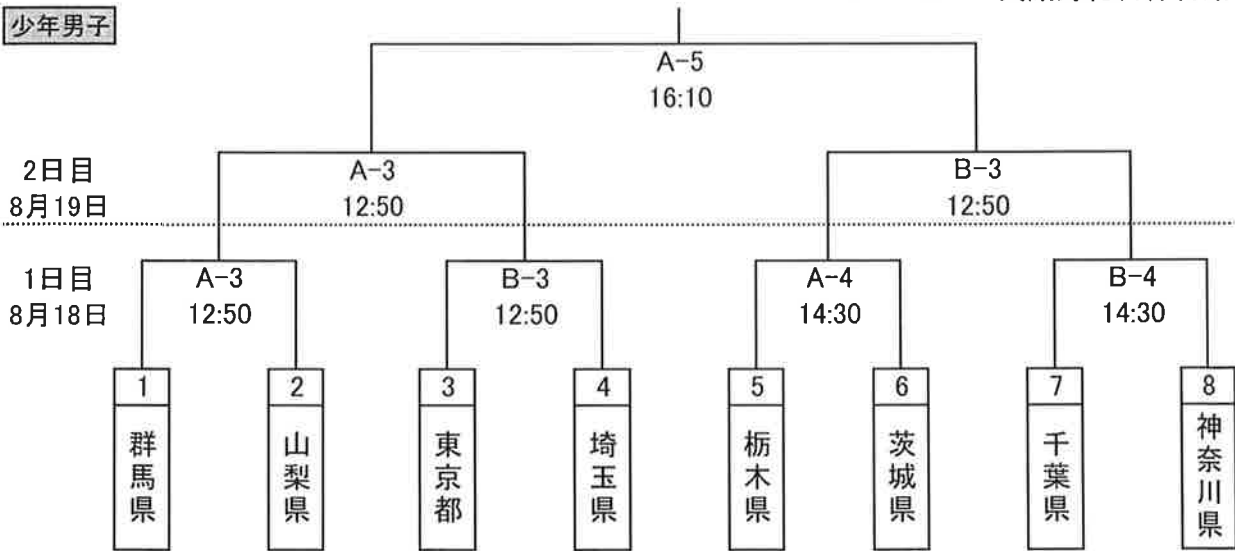

第67回国民体育大会関東ブロック大会 バスケットボール競技

A・B・C : 武蔵野総合体育館

少年男子

少年女子

成年女子