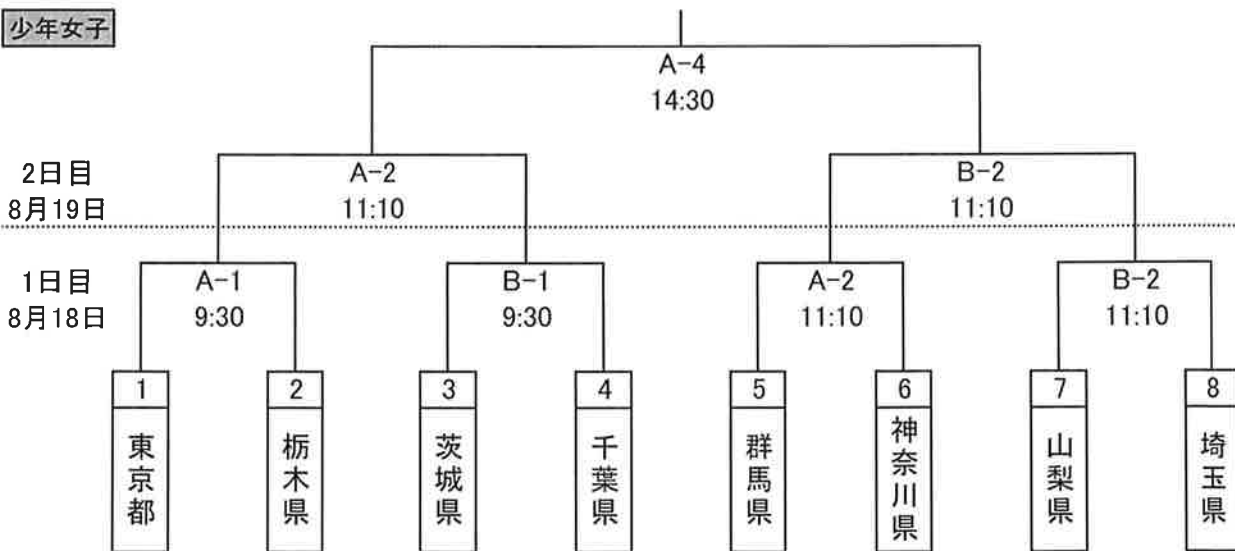

第67回国民体育大会関東ブロック大会 バスケットボール競技

A・B・C : 武蔵野総合体育館

少年男子

少年女子

成年女子