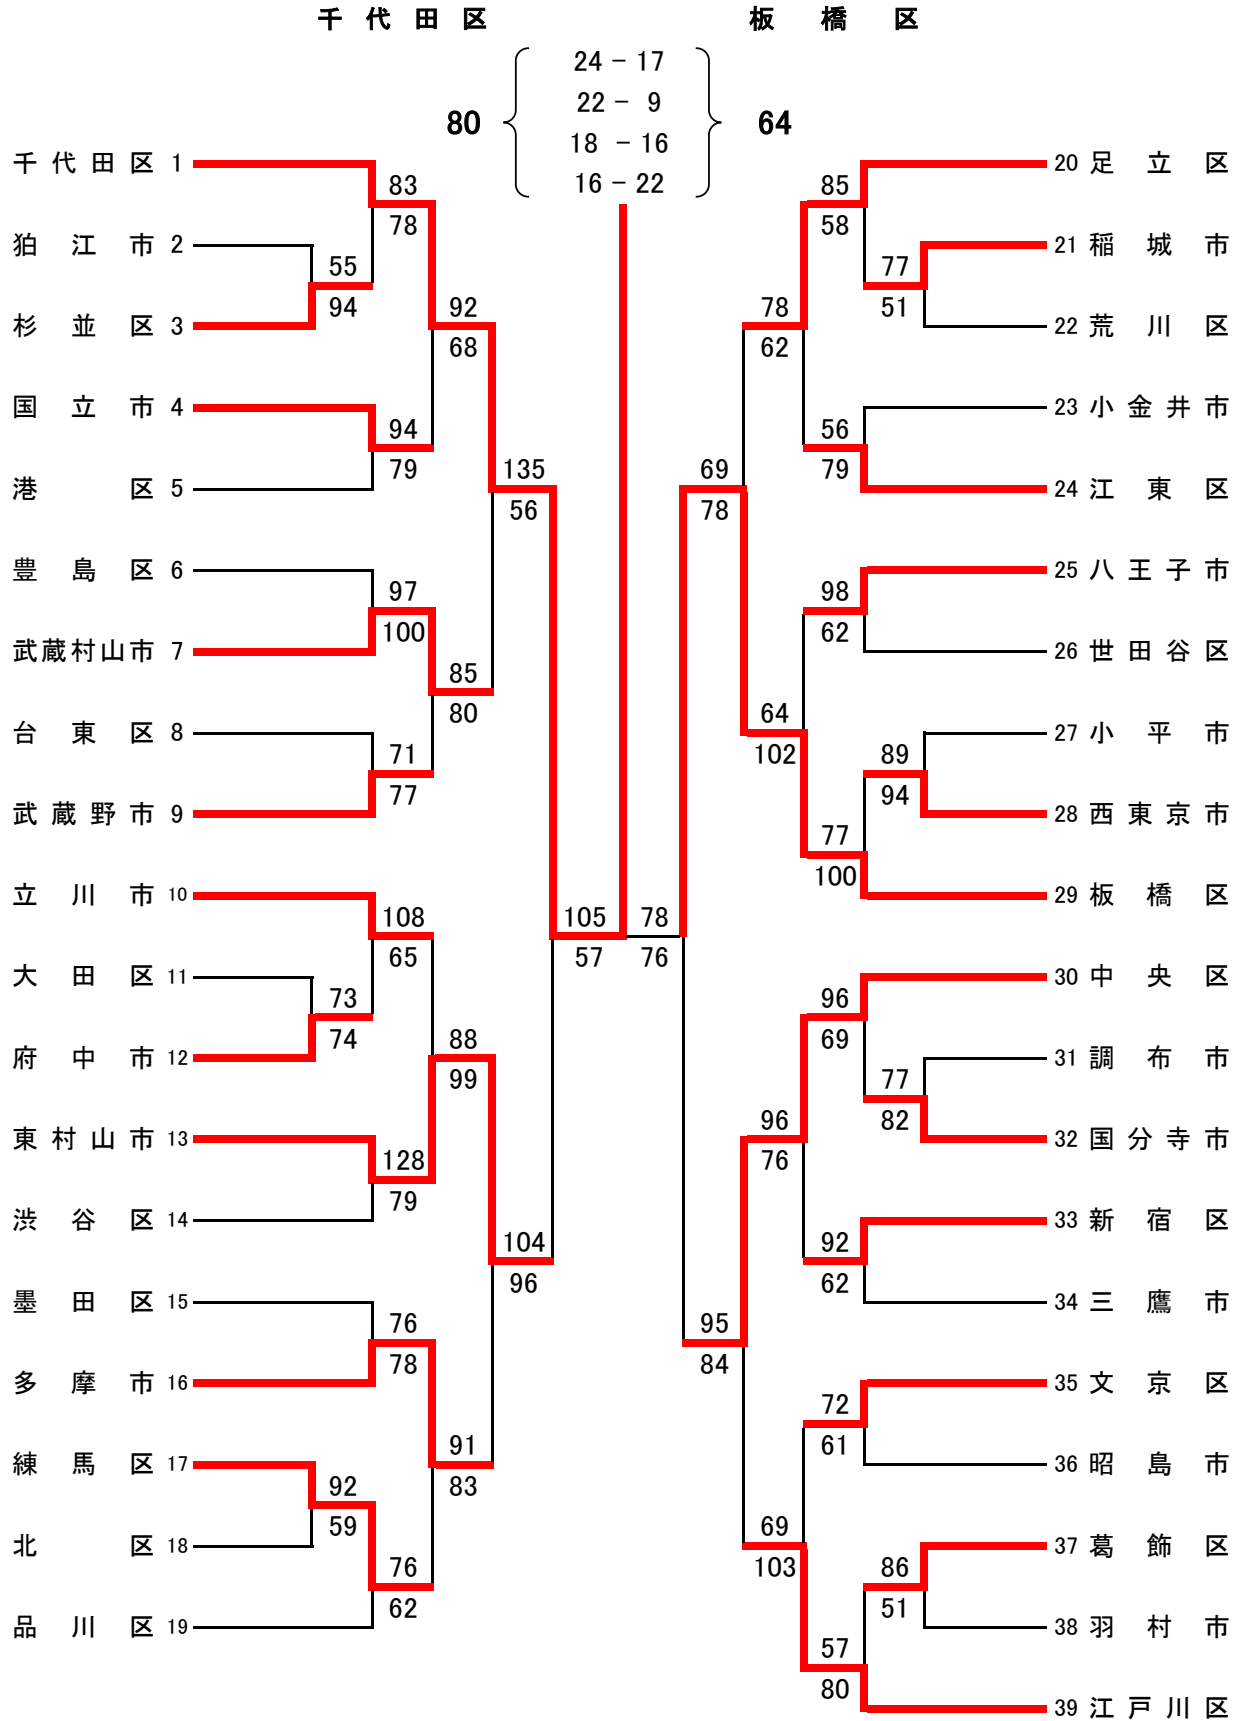

令和6年 第77回 都民体育大会バスケットボール競技

△=男子

令和6年 第77回 都民体育大会バスケットボール競技

○=女子

墨 田 区

杉 並 区

94 { 23 - 19 }
 { 30 - 14 }
 { 21 - 17 }
 { 20 - 24 } 74