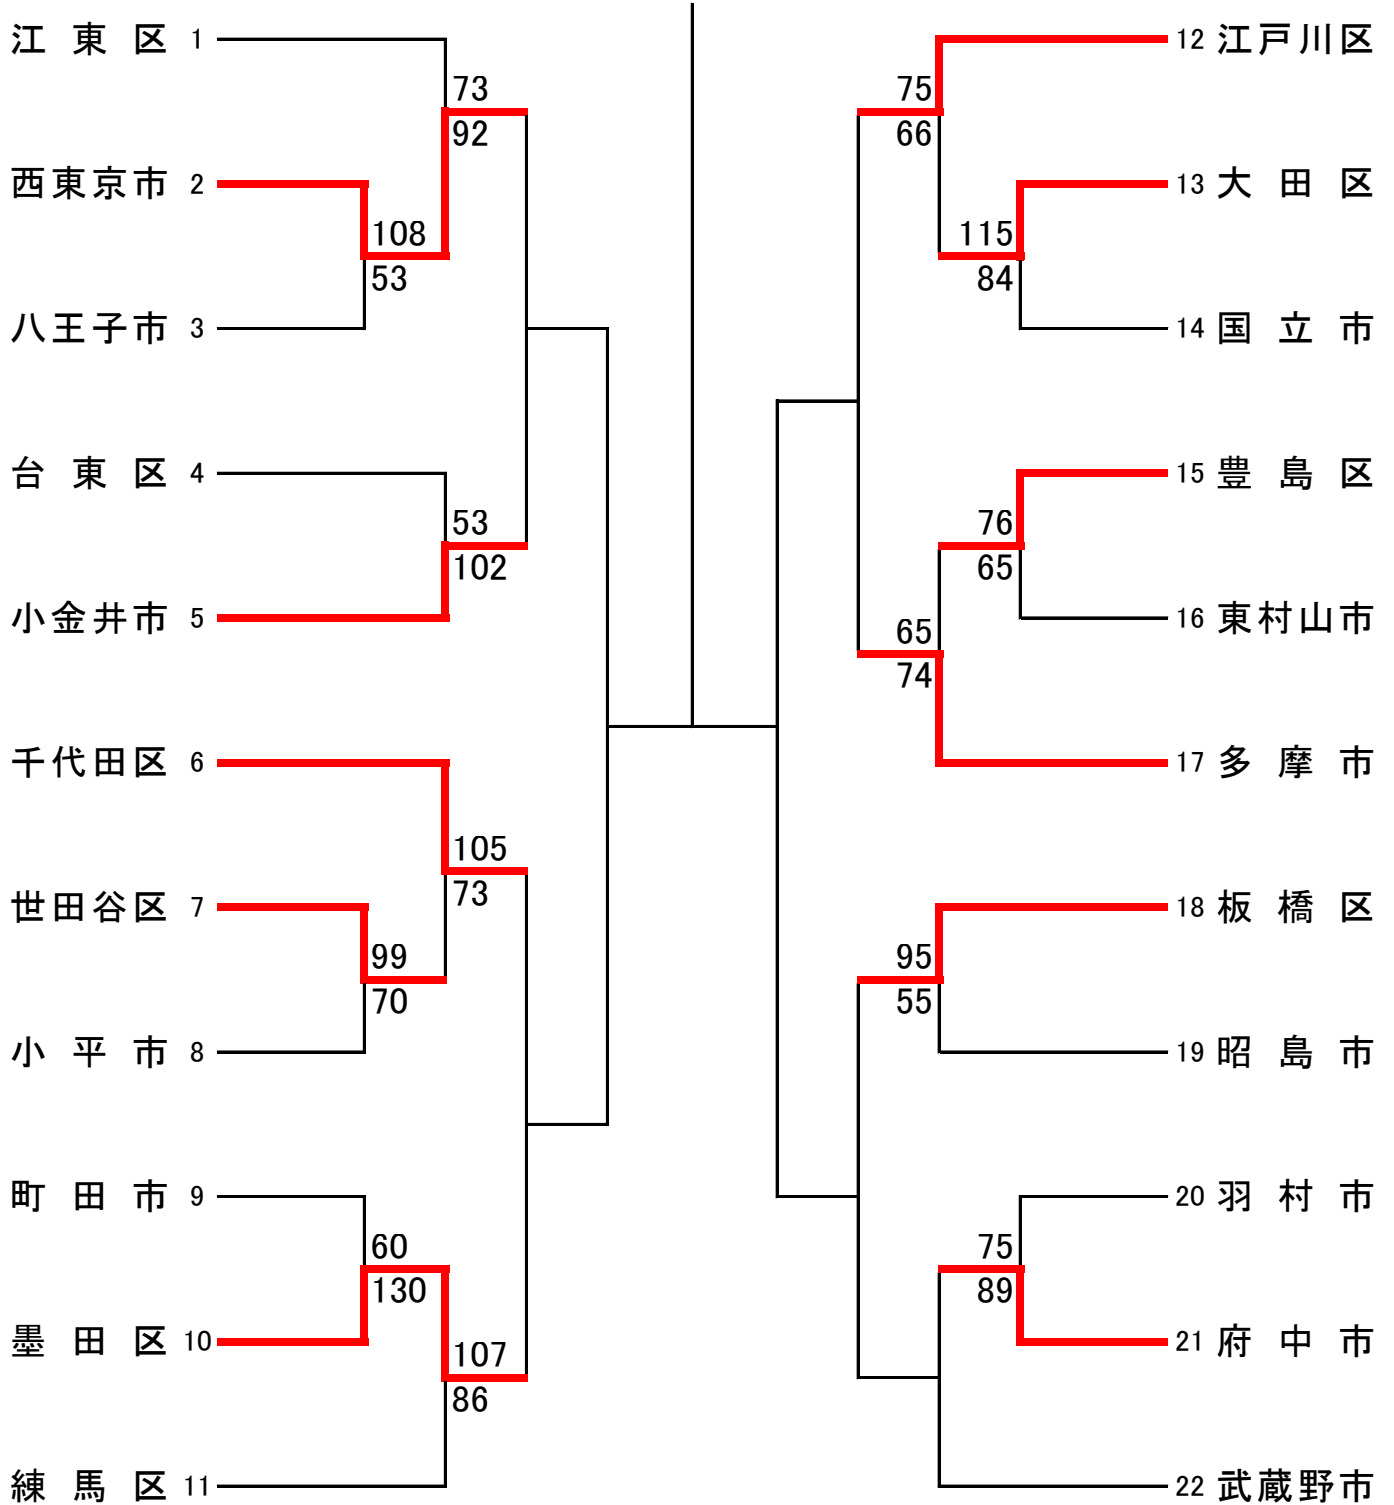

令和5年度東京都青年大会

《 男子=△ 》

令和5年度東京都青年大会

《女子=〇》