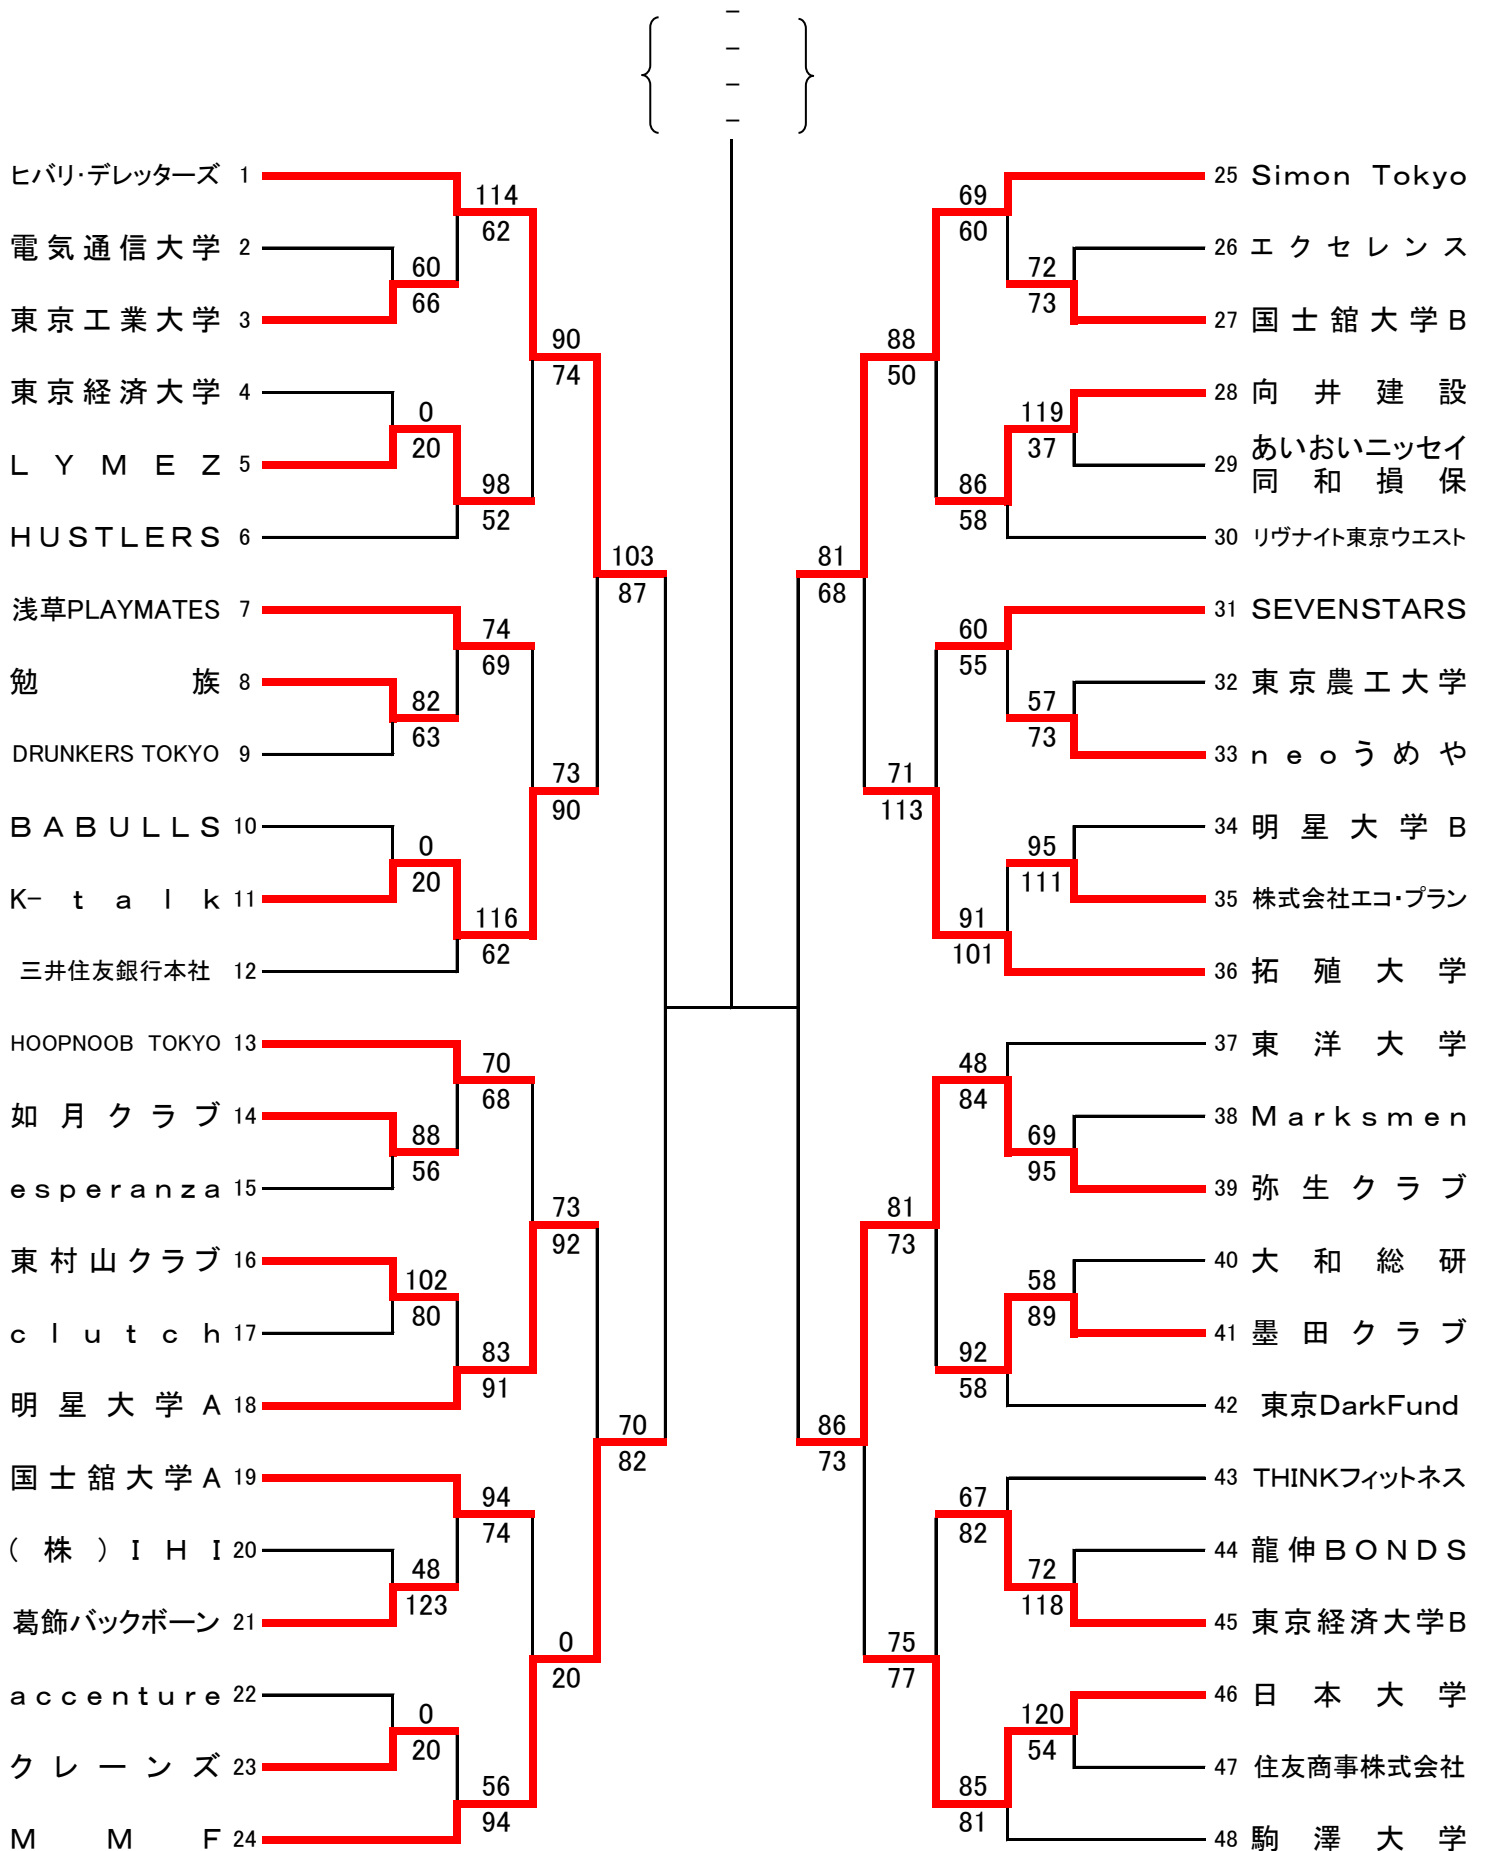

令和4年度 東京都バスケットボール夏季選手権大会

△=男子

令和4年度 東京都バスケットボール夏季選手権大会

○=女子