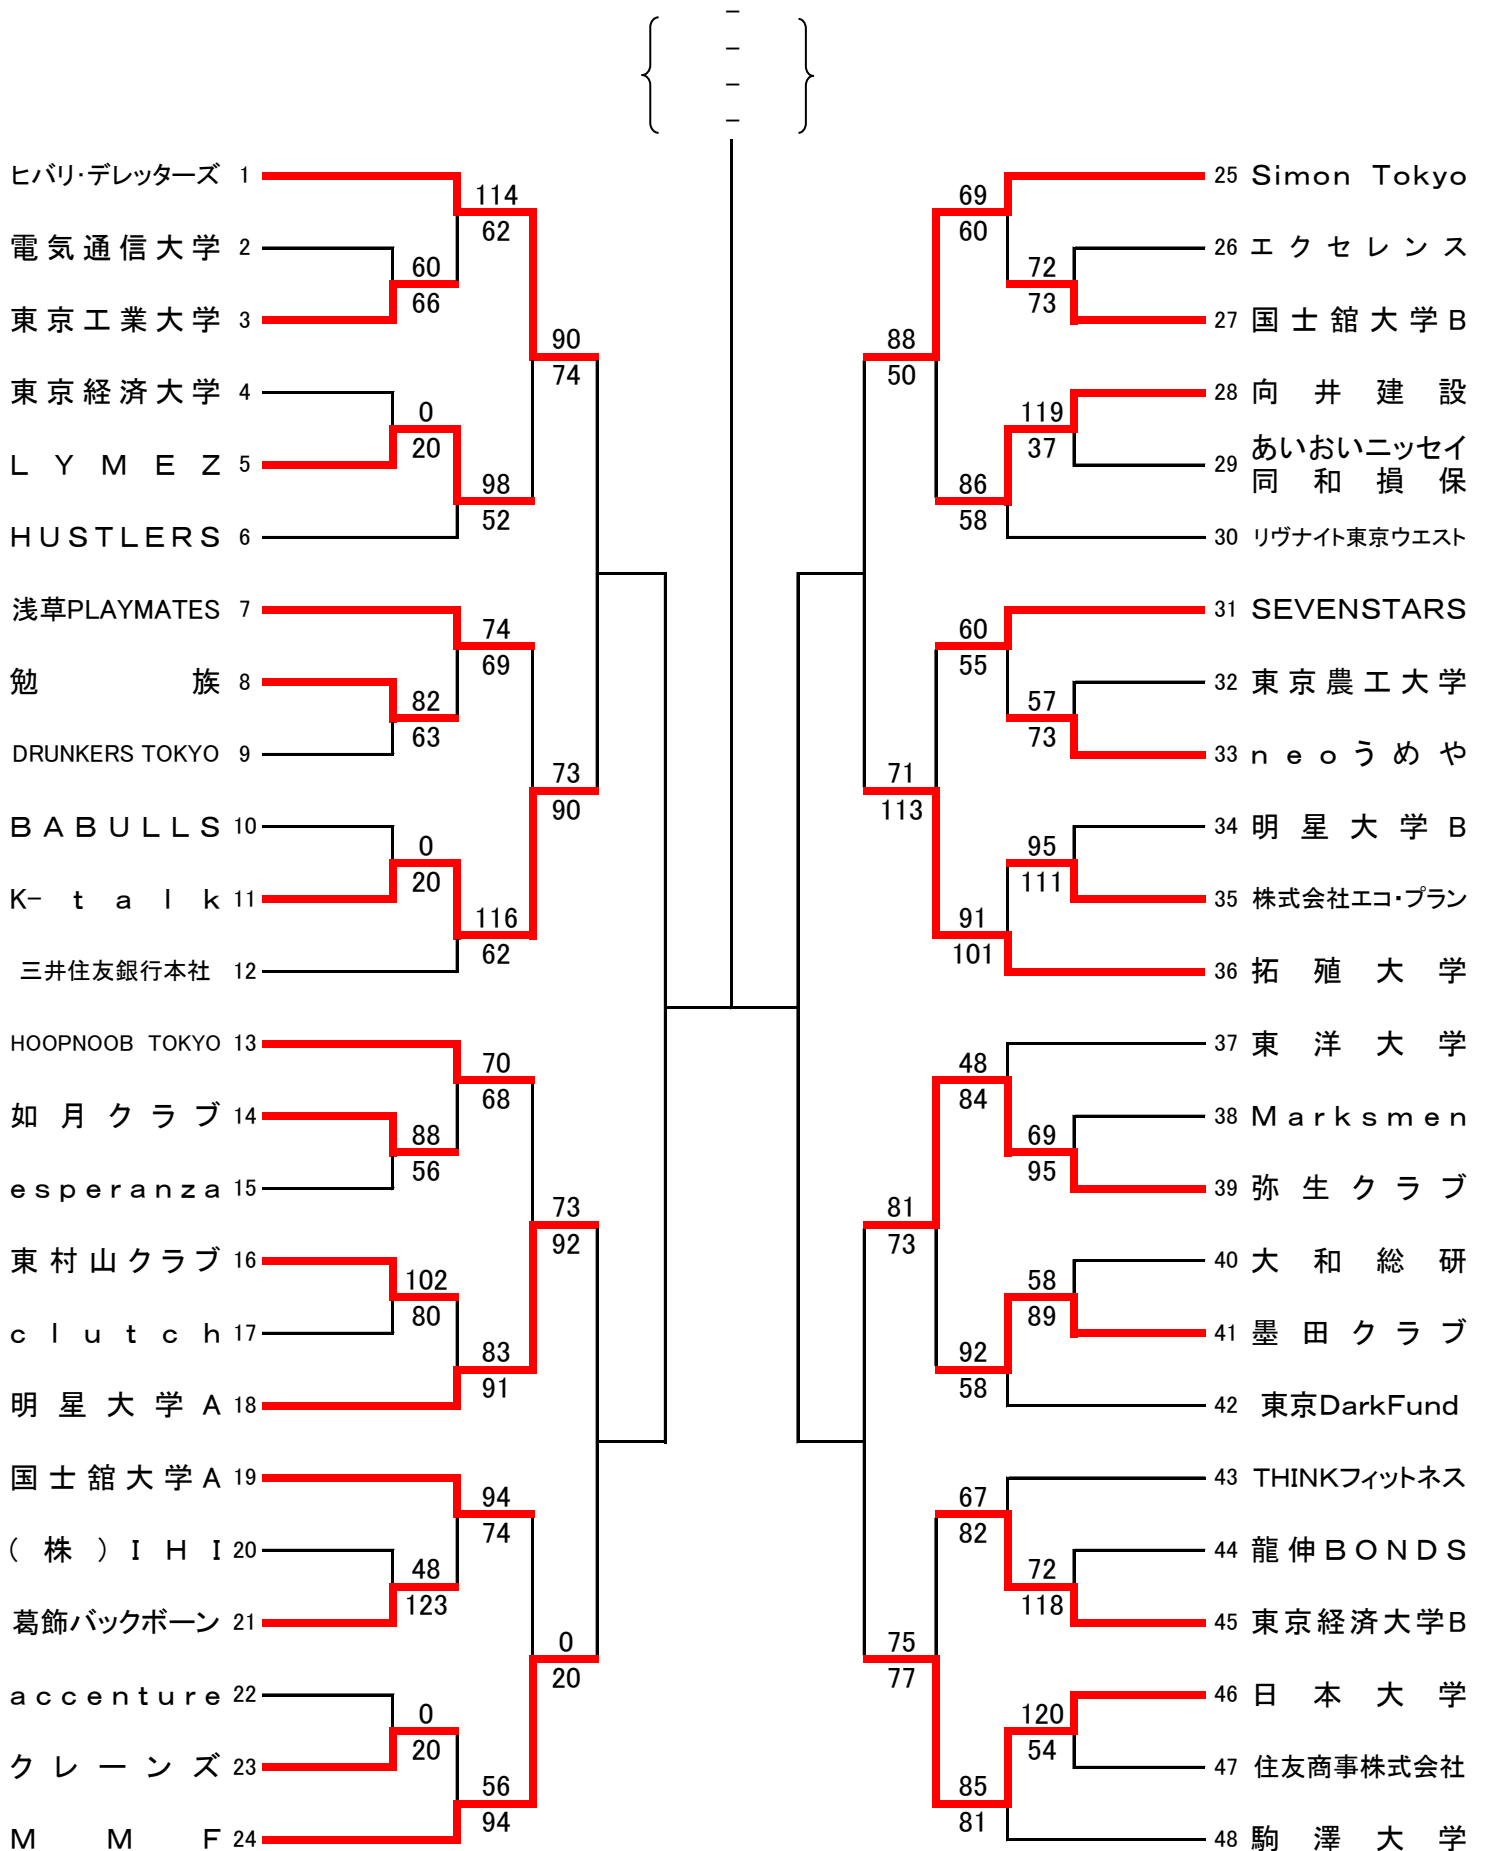

令和4年度 東京都バスケットボール夏季選手権大会

△=男子

令和4年度 東京都バスケットボール夏季選手権大会

○=女子