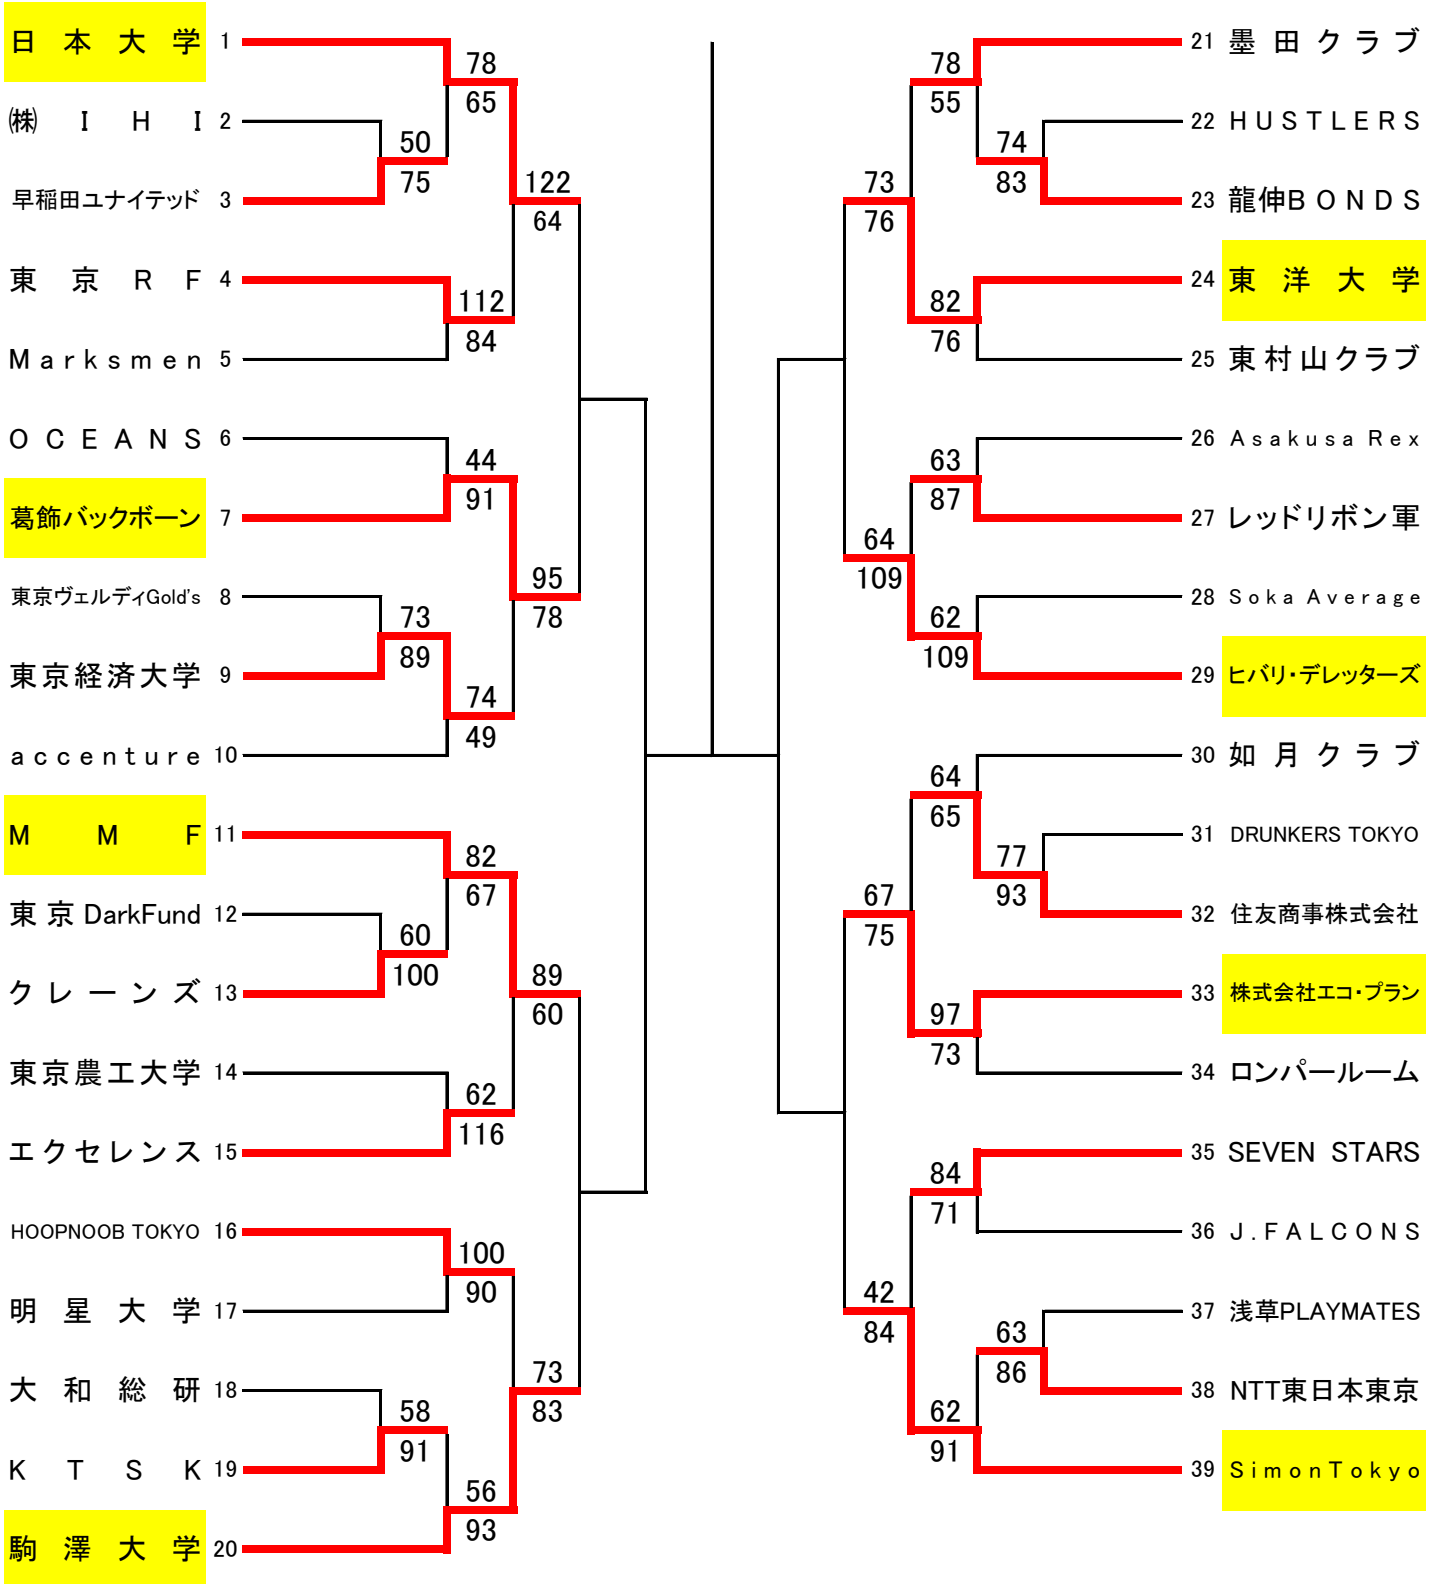

令和3年度 東京都バスケットボール秋季選手権大会

△=男子

令和3年度 東京都バスケットボール秋季選手権大会

○=女子

		P A C H I R A	日本女子体育大学	D r u n k e r s
1	P A C H I R A		84 ○ 58	63 ● 91
2	日本女子体育大学	58 ● 84		68 ○ 65
3	D r u n k e r s	91 ○ 63	65 ● 68	