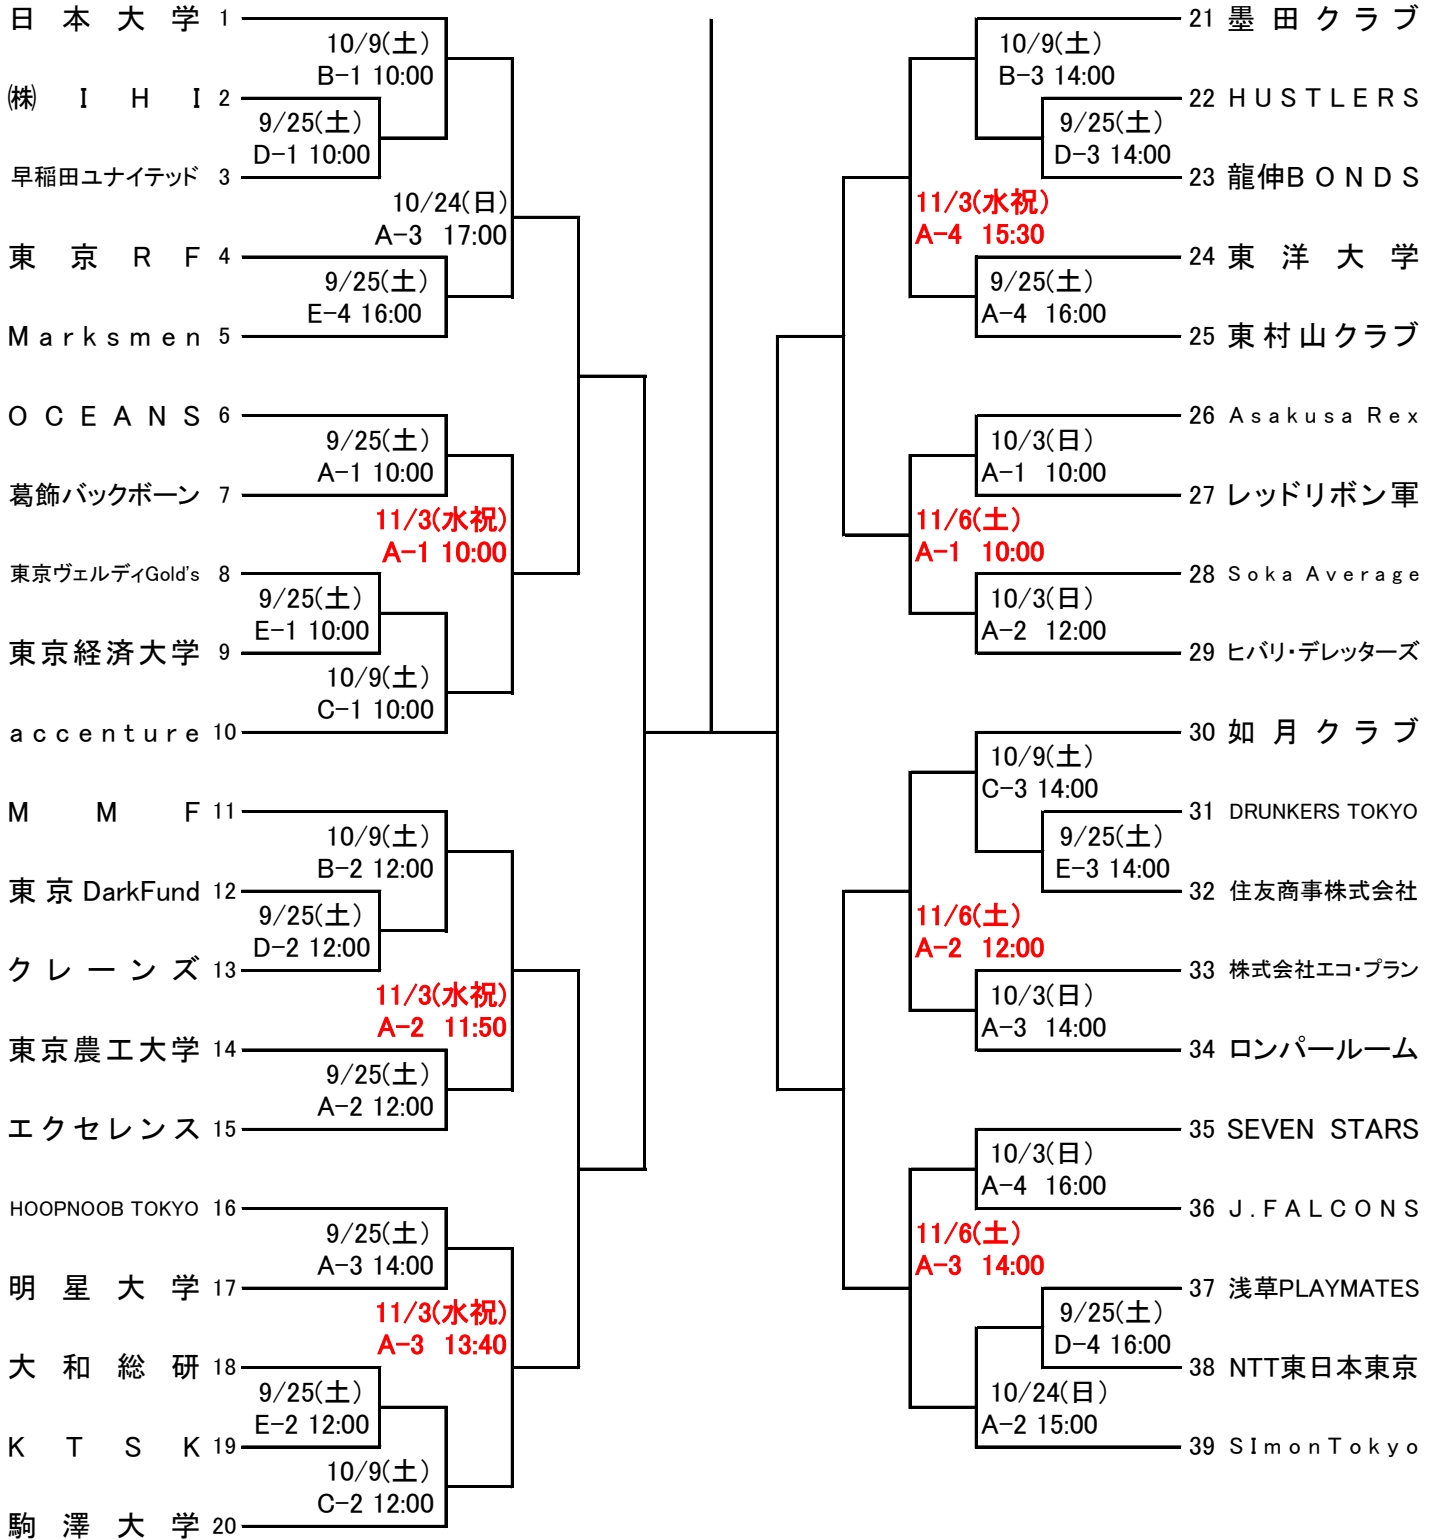

令和3年度 東京都バスケットボール秋季選手権大会

△=男子

令和3年度 東京都バスケットボール秋季選手権大会

○=女子

		P A C H I R A	日本女子体育大学	D r u n k e r s
1	P A C H I R A		10/24(日) A-1 13:00	11/3(水祝) A-5 17:20
2	日本女子体育大学	10/24(日) A-1 13:00		11/6(土) A-4 16:00
3	D r u n k e r s	11/3(水祝) A-5 17:20	11/6(土) A-4 16:00	