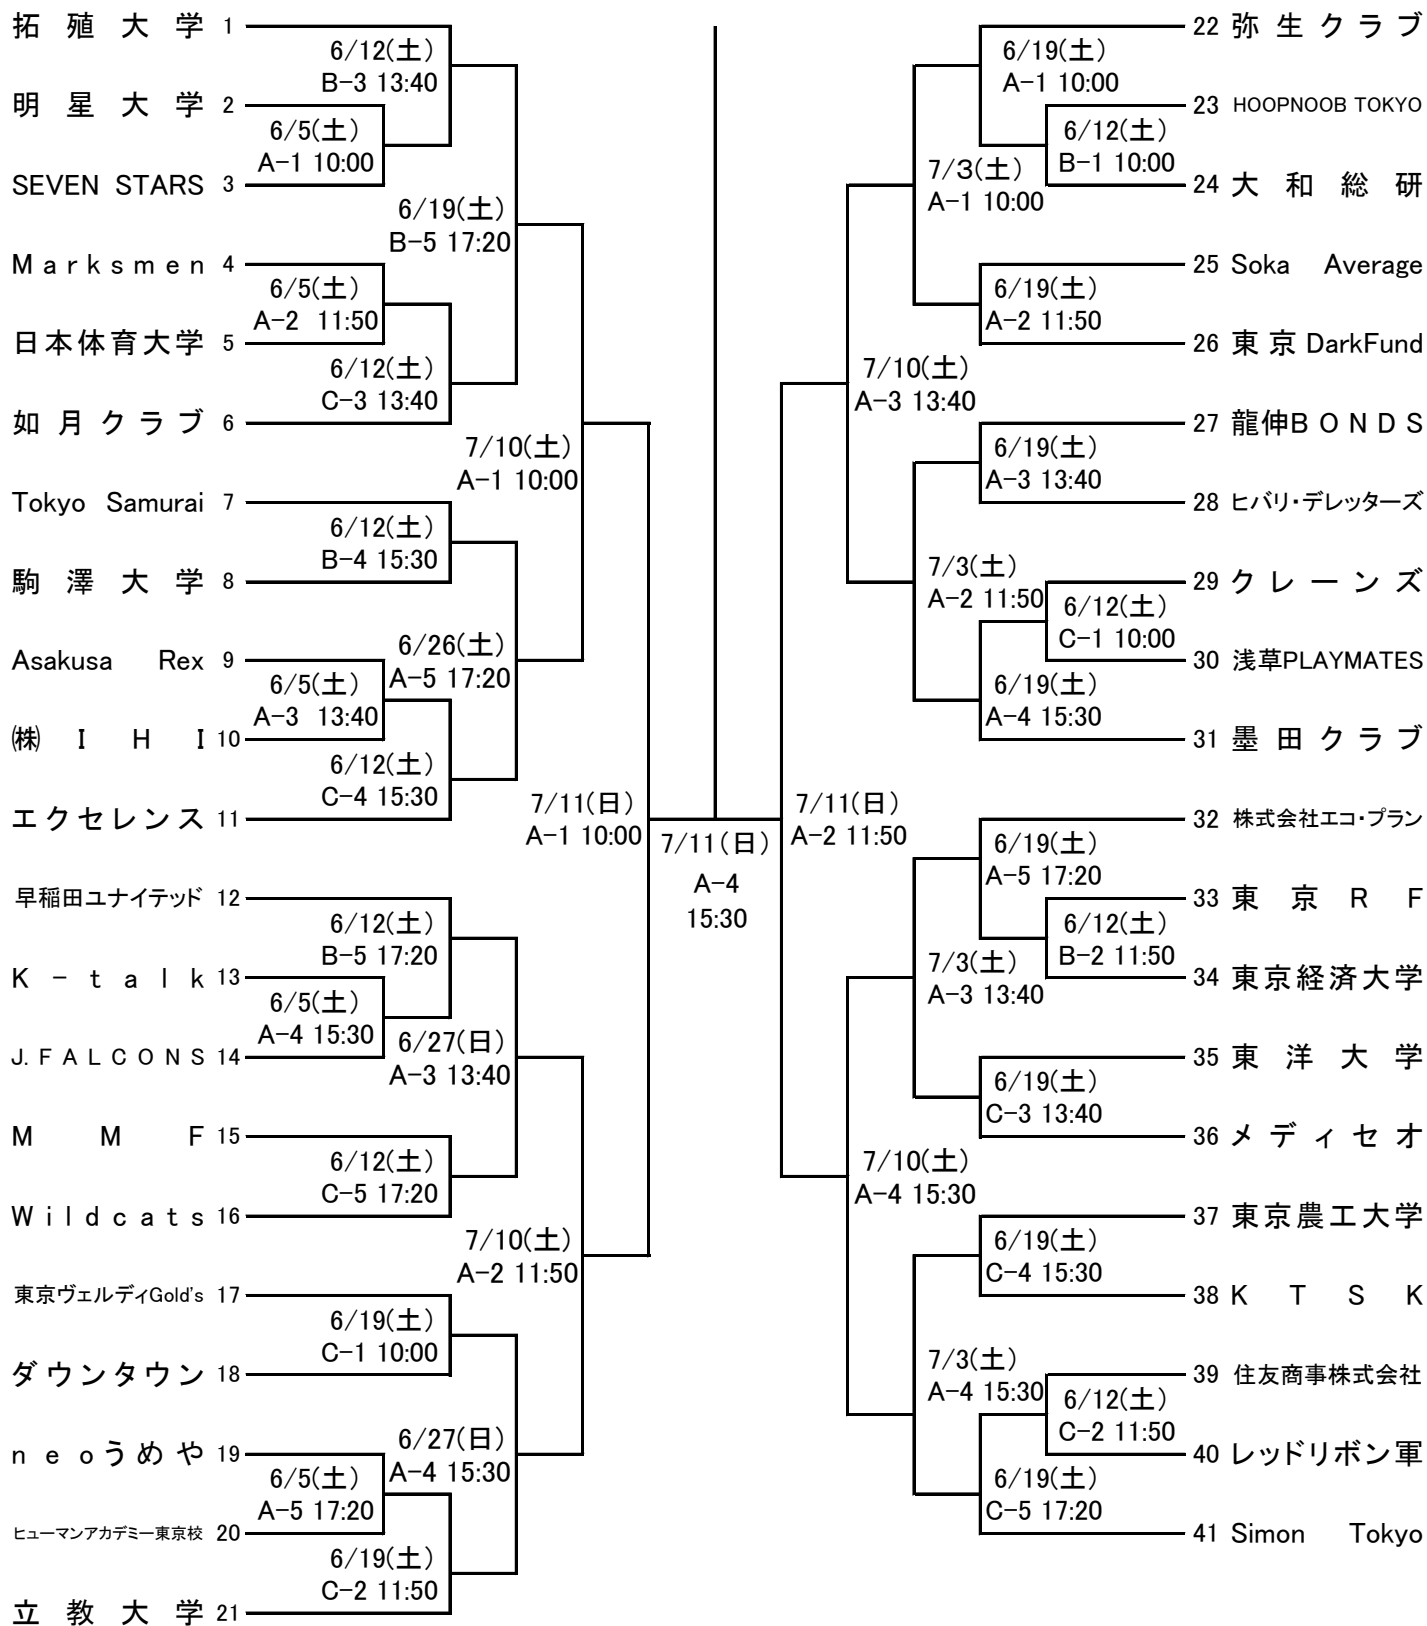

令和3年度 東京都バスケットボール夏季選手権大会

△=男子

令和3年度 東京都バスケットボール夏季選手権大会

○=女子