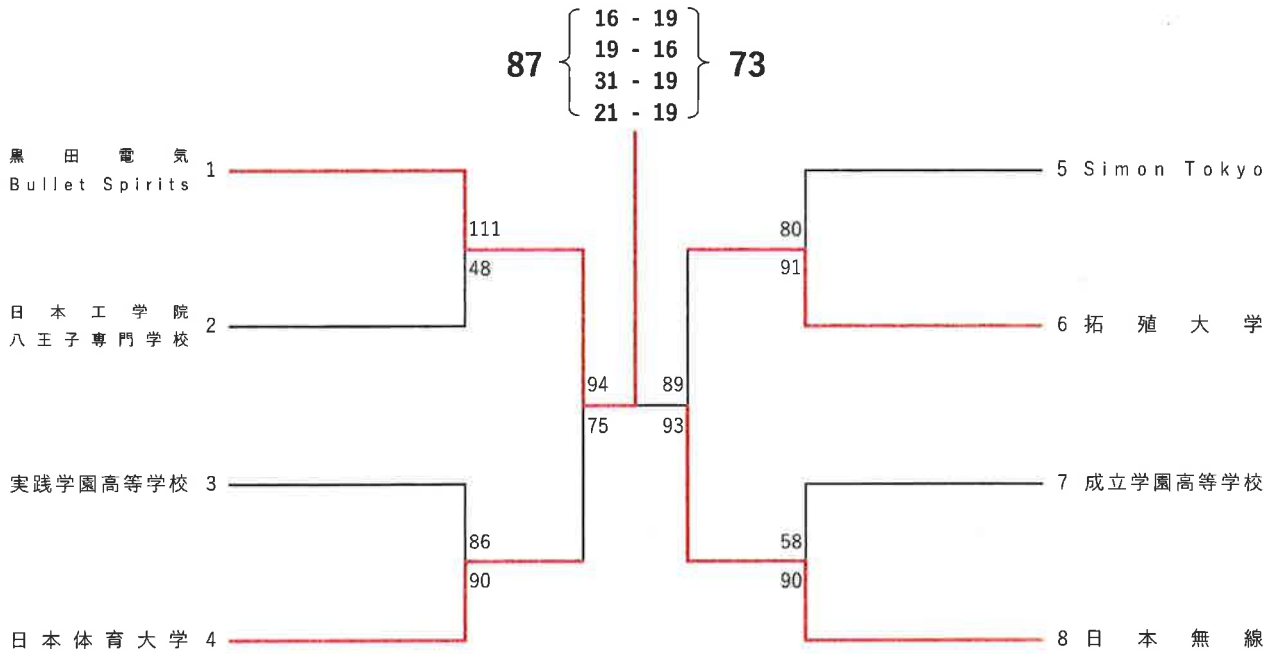

第95回天皇杯・第86回皇后杯 全日本バスケットボール選手権大会 東京都予選結果

【男子】

於：8/31 武蔵野総合体育館メインアリーナ
9/1 武蔵野総合体育館サブアリーナ

【女子】

於：8/31 武蔵野総合体育館メインアリーナ
9/1 武蔵野総合体育館サブアリーナ