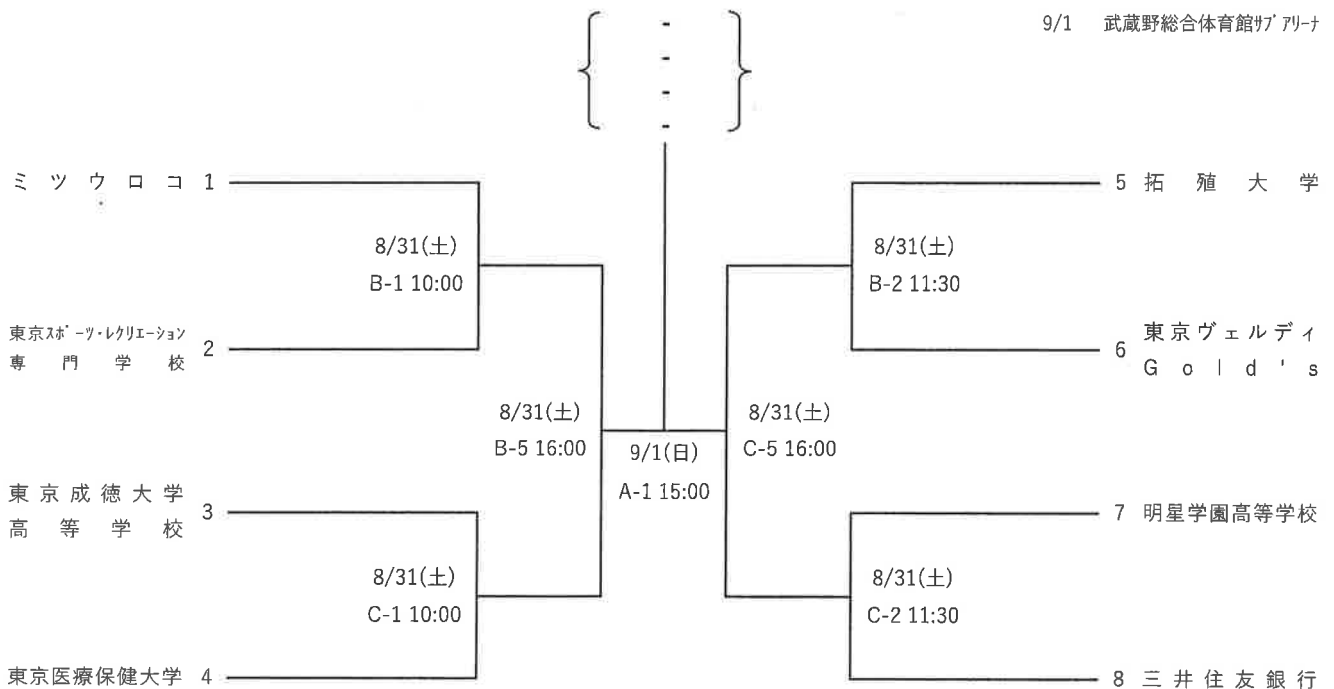

第95回天皇杯・第86回皇后杯 全日本バスケットボール選手権大会 東京都予選 組み合わせ表

【男子】

於：8/31 武蔵野総合体育館メインアリーナ
9/1 武蔵野総合体育館サブアリーナ

【女子】

於：8/31 武蔵野総合体育館メインアリーナ
9/1 武蔵野総合体育館サブアリーナ

**第95回天皇杯・第86回皇后杯
全日本バスケットボール選手権大会東京都予選
試合一覧表**

男子=△ 女子=○

月日	8/31(土)		9/1(日)
場所	武蔵野総合体育館 メインアリーナ		武蔵野総合体育館 サブアリーナ
コート	B	C	A
10:00	○	○	-
11:30	○	○	-
13:00	△	△	-
14:30	△	△	-
16:00	○	○	15:00 ○
17:30	△	△	16:30 △
試合数	6	6	2