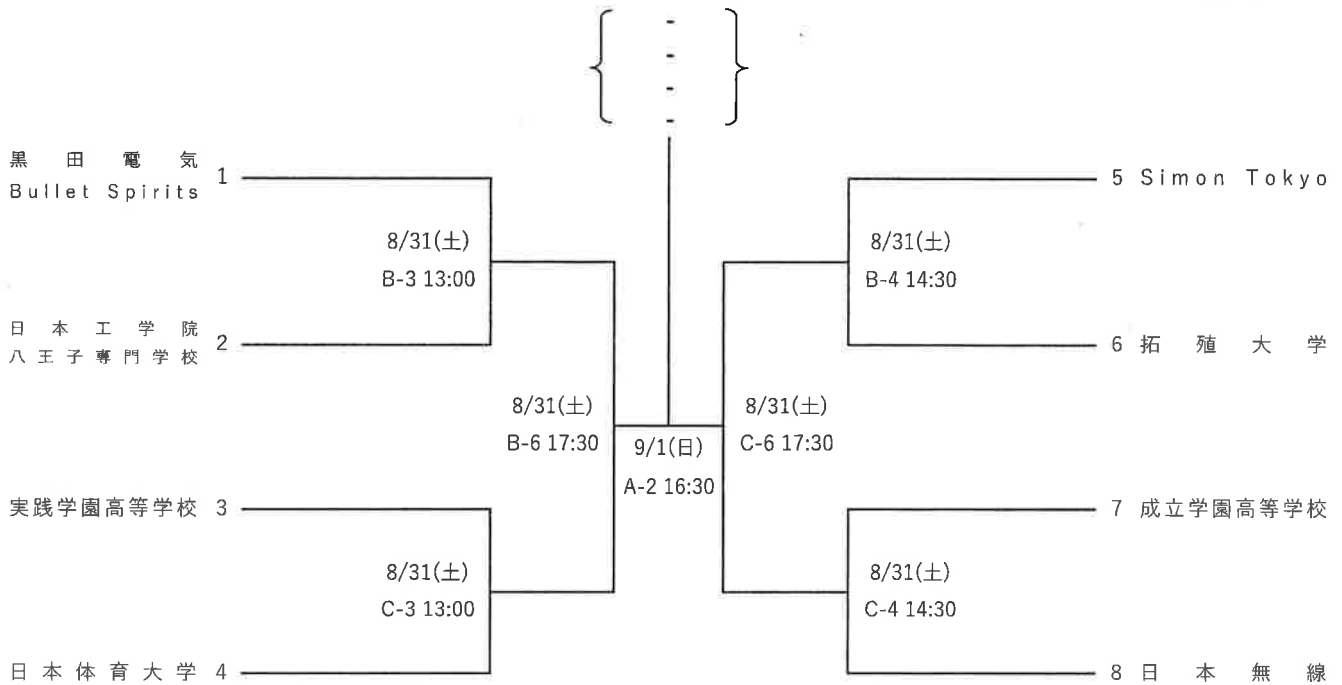

第95回天皇杯・第86回皇后杯 全日本バスケットボール選手権大会 東京都予選 組み合わせ表

【男子】

於：8/31 武蔵野総合体育館メインアリーナ
9/1 武蔵野総合体育館サブアリーナ

【女子】

於：8/31 武蔵野総合体育館メインアリーナ
9/1 武蔵野総合体育館サブアリーナ

**第95回天皇杯・第86回皇后杯
全日本バスケットボール選手権大会東京都予選
試合一覧表**

男子=△ 女子=○

月日	8/31(土)		9/1(日)
場所	武蔵野総合体育館 メインアリーナ		武蔵野総合体育館 サブアリーナ
コート	B	C	A
10:00	○	○	-
11:30	○	○	-
13:00	△	△	-
14:30	△	△	-
16:00	○	○	15:00 ○
17:30	△	△	16:30 △
試合数	6	6	2