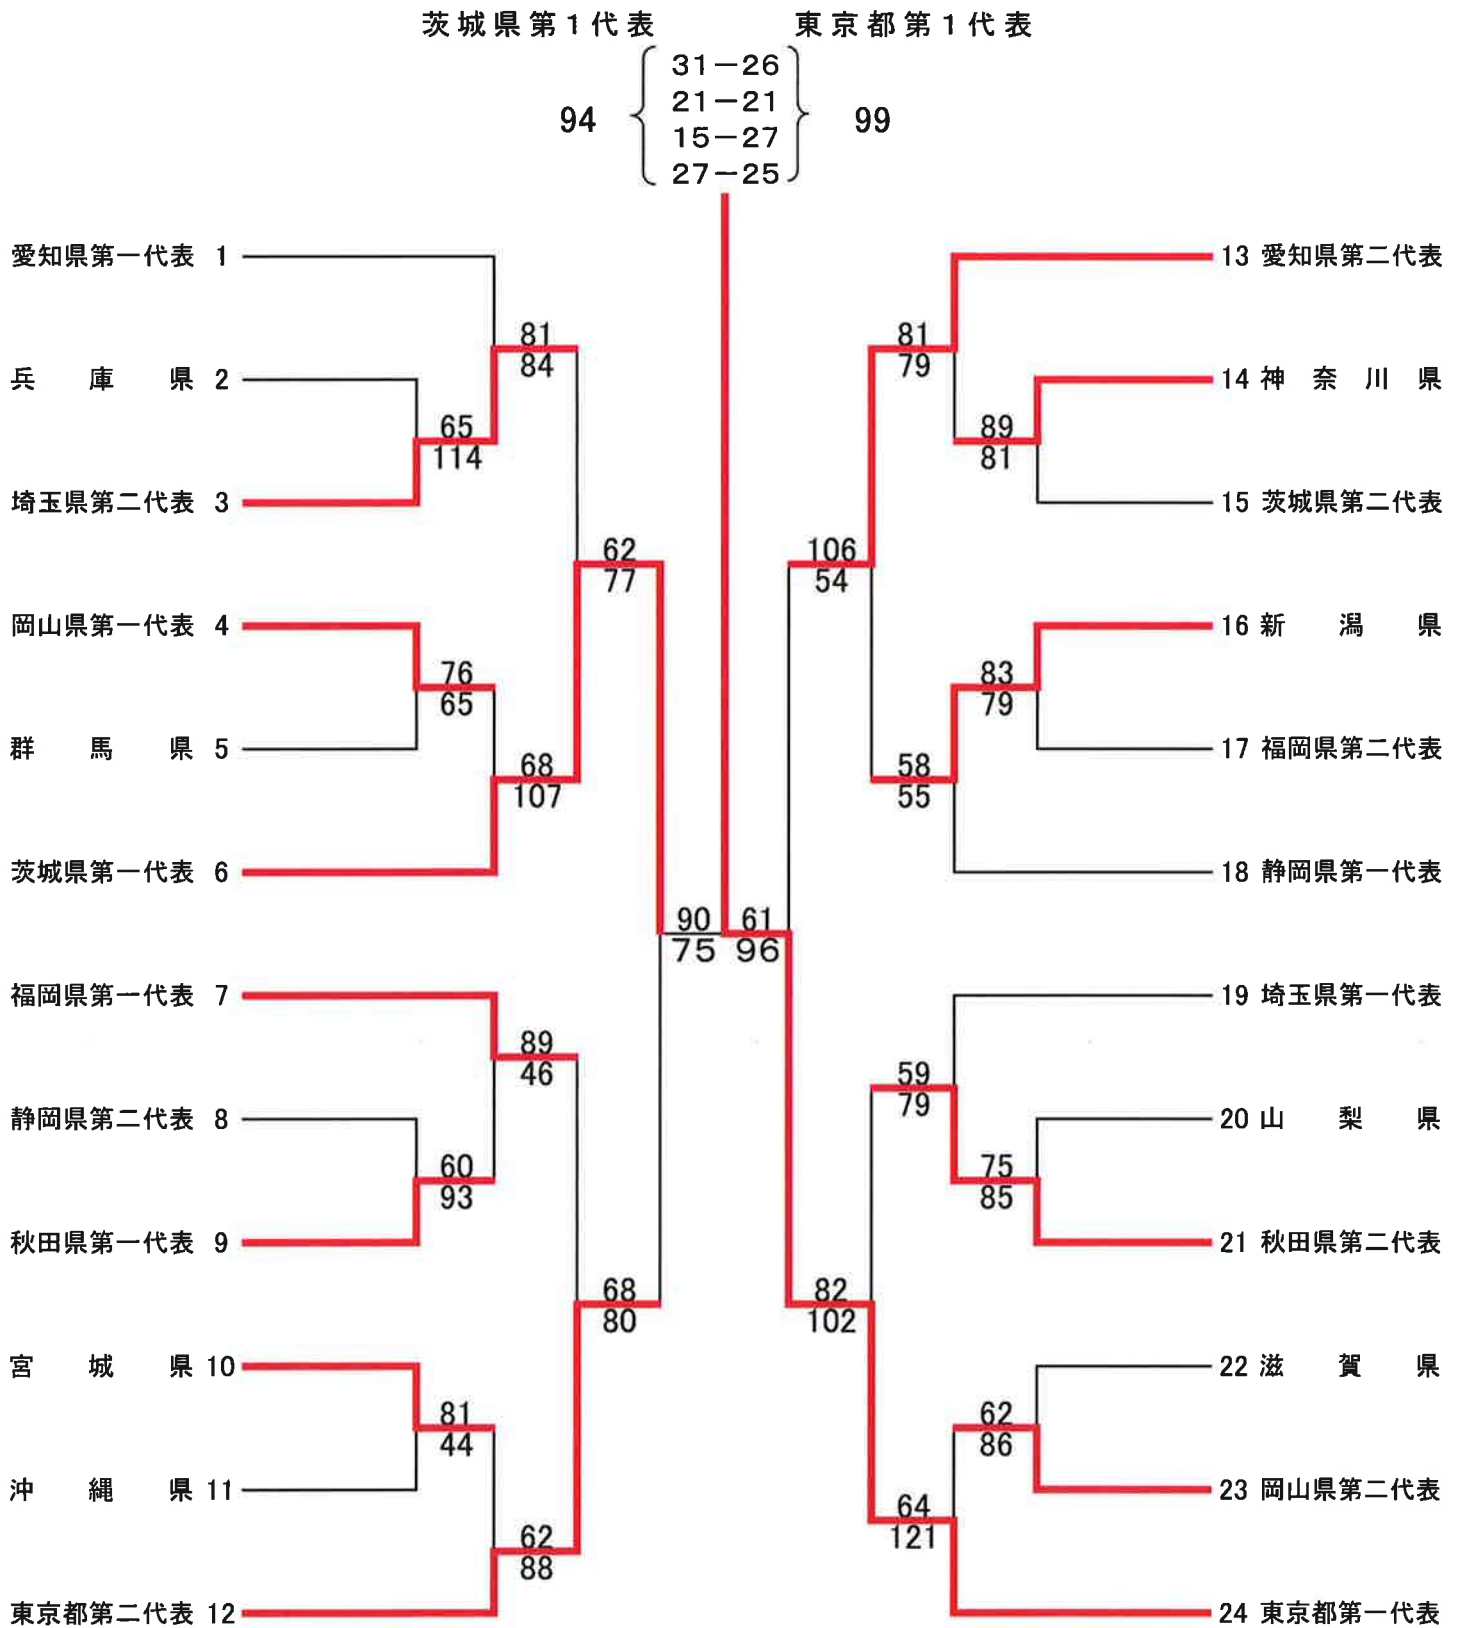

# 平成30年度全国青年大会結果

《 男子=▲ 》

# 平成30年度全国青年大会 結果

《女子=●》

東京都第1代表

福岡県第1代表

90 { 23 - 10  
28 - 11  
18 - 19  
21 - 8 } 48