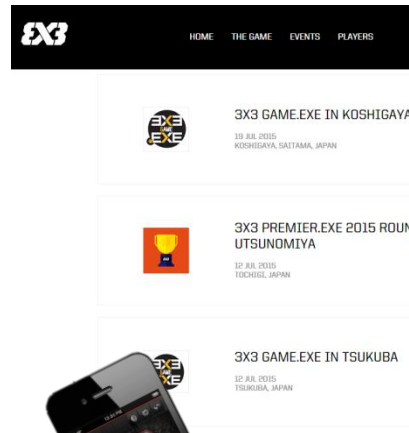

# FIBA 3x3 Planet とは

全ての3x3競技者やファンが交流できる無料コミュニティサイト

NUMBER ONE IN THE WORLD		NUMBER ONE IN JAPAN	
	<b>Simon Fitzgar</b> Ljubljana, SLOV RANKING : 563,488 PTS		<b>Ochiai Tomoya</b> Tokyo, JPN RANKING : 234,000 PTS