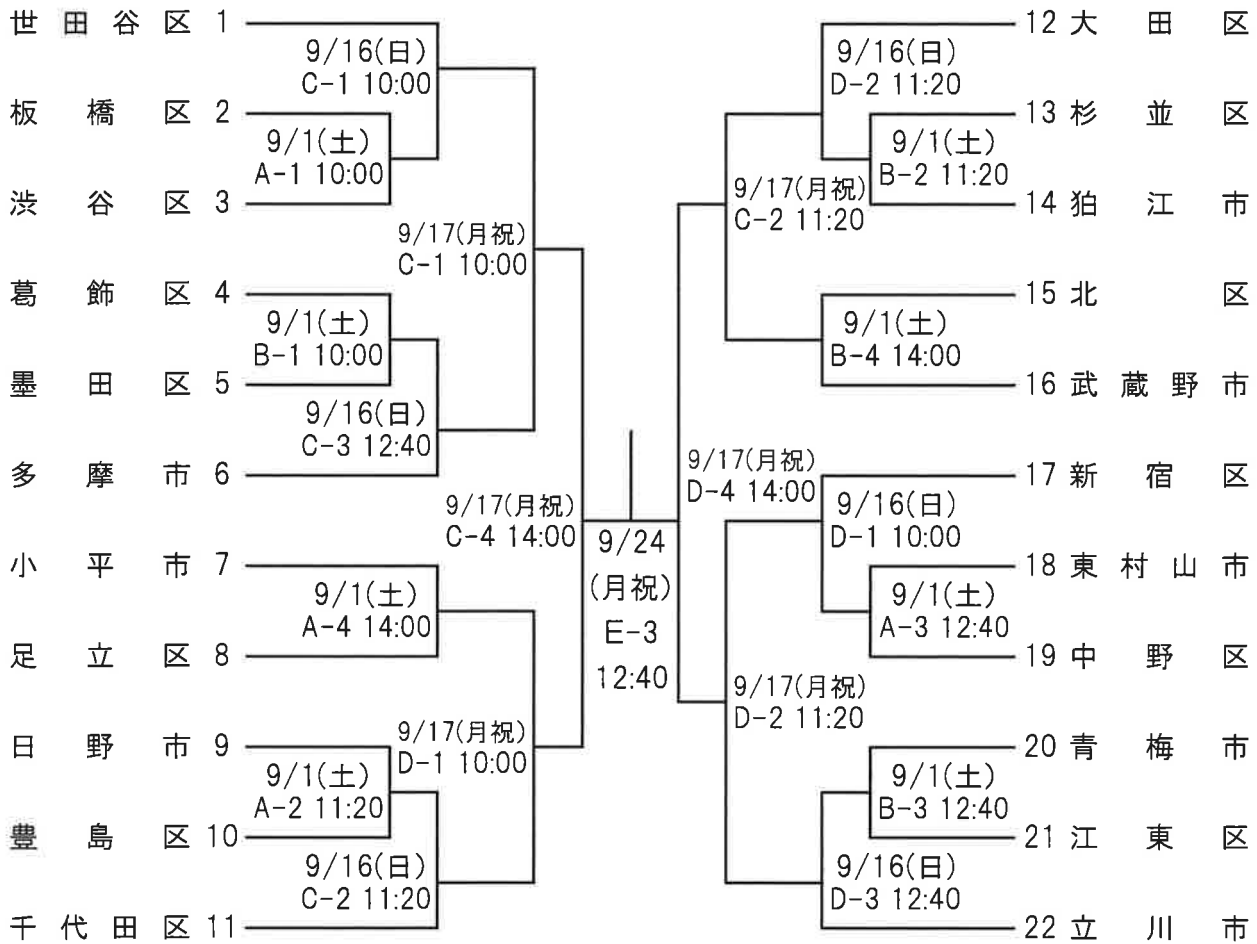

# 組合せ

《三位決定戦》

9/24(月祝)  
E-2 11:20

## 【 交流戦 】