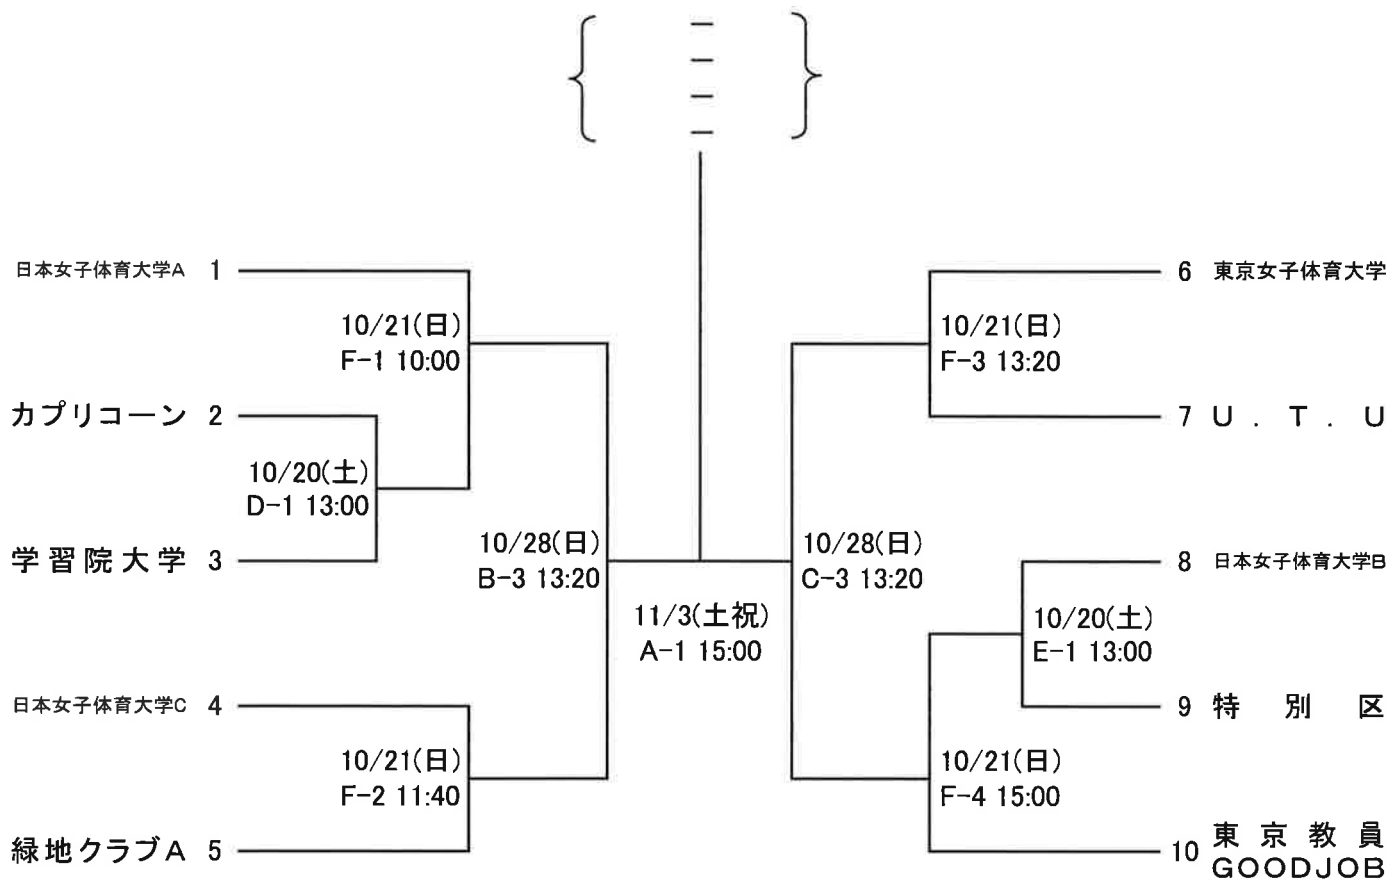

平成30年度 東京都バスケットボール秋季選手権大会

△=男子

# 平成30年度 東京都バスケットボール秋季選手権大会

○=女子

## ゲーム一覧表

△=男子 ○=女子

月 日	9/15(土)	9/24(月祝)	9/29(土)	9月30日(日)		10月6日(土)		10月20日(土)		10/21(日)	10/27(土)	10月28日(日)		11/3(土祝)
場 所	武蔵野	武蔵野	武蔵野	有明スポーツセンター		江東スポーツ会館		江東スポーツ会館		立川泉	武蔵野	有明スポーツセンター		武蔵野
コート	A	A	A	B	C	D	E	D	E	F	A	B	C	A
10:00	△	△	—	△	△	—	—	—	—	○	—	△	△	—
11:40	△	△	—	△	△	—	—	—	—	○	—	△	△	—
13:20	△	△	13:00 △	△	△	13:00 △	13:00 △	13:00 ○	13:00 ○	○	13:00 △	○	○	—
15:00	△	△	14:40 △	△	△	14:40 △	14:40 △	14:40 △	14:40 △	○	14:40 △	△	△	○
16:40	△	△	16:20 △	△	△	16:20 △	16:20 △	16:20 △	16:20 △		16:20 △			△
18:20	△	△	18:00 △					18:00 △						
試合数	6	6	4	5	5	3	3	4	3	4	3	4	4	2