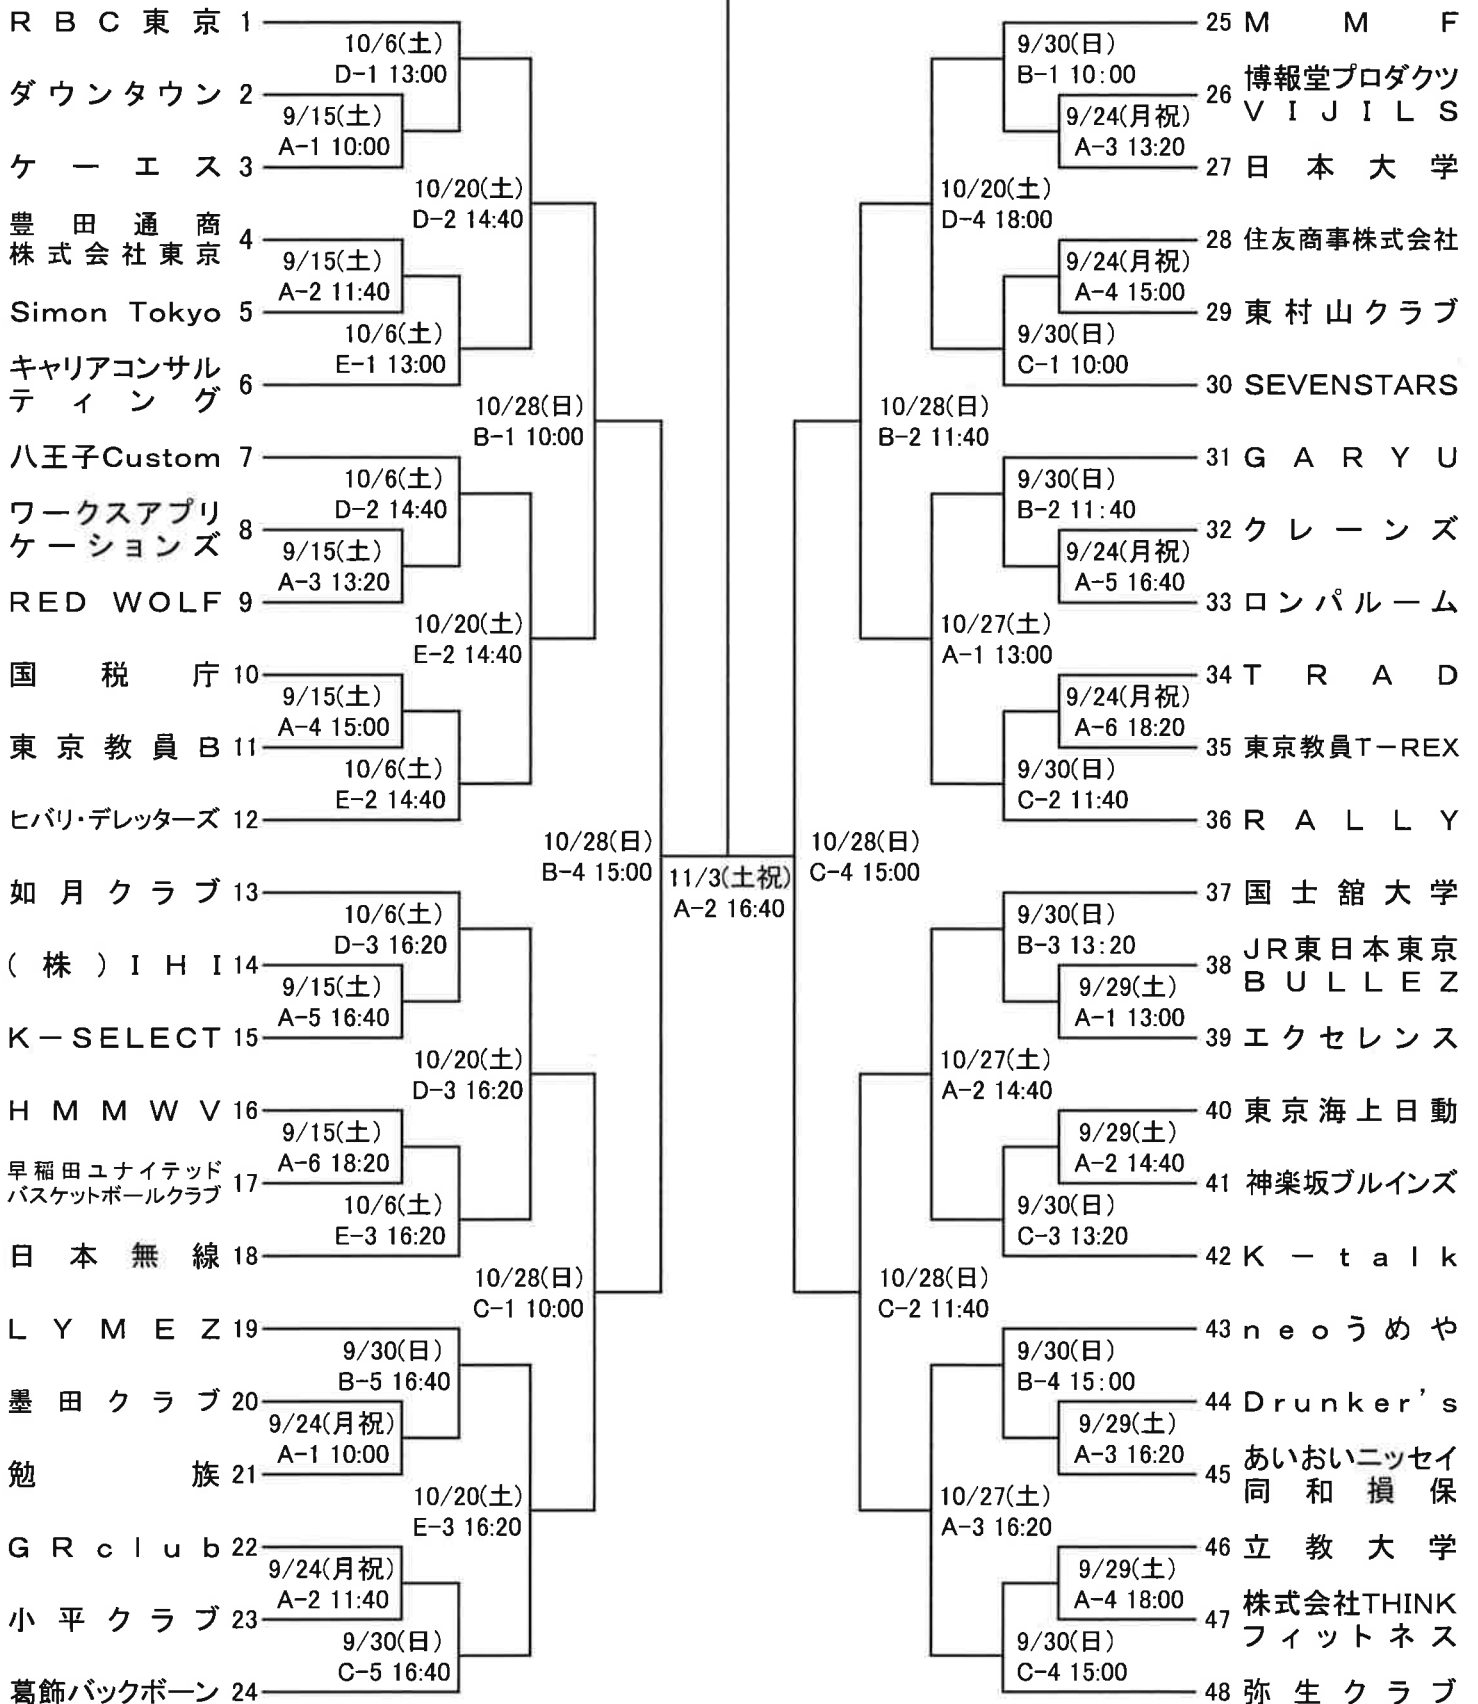

平成30年度 東京都バスケットボール秋季選手権大会

△=男子

# 平成30年度 東京都バスケットボール秋季選手権大会

○=女子