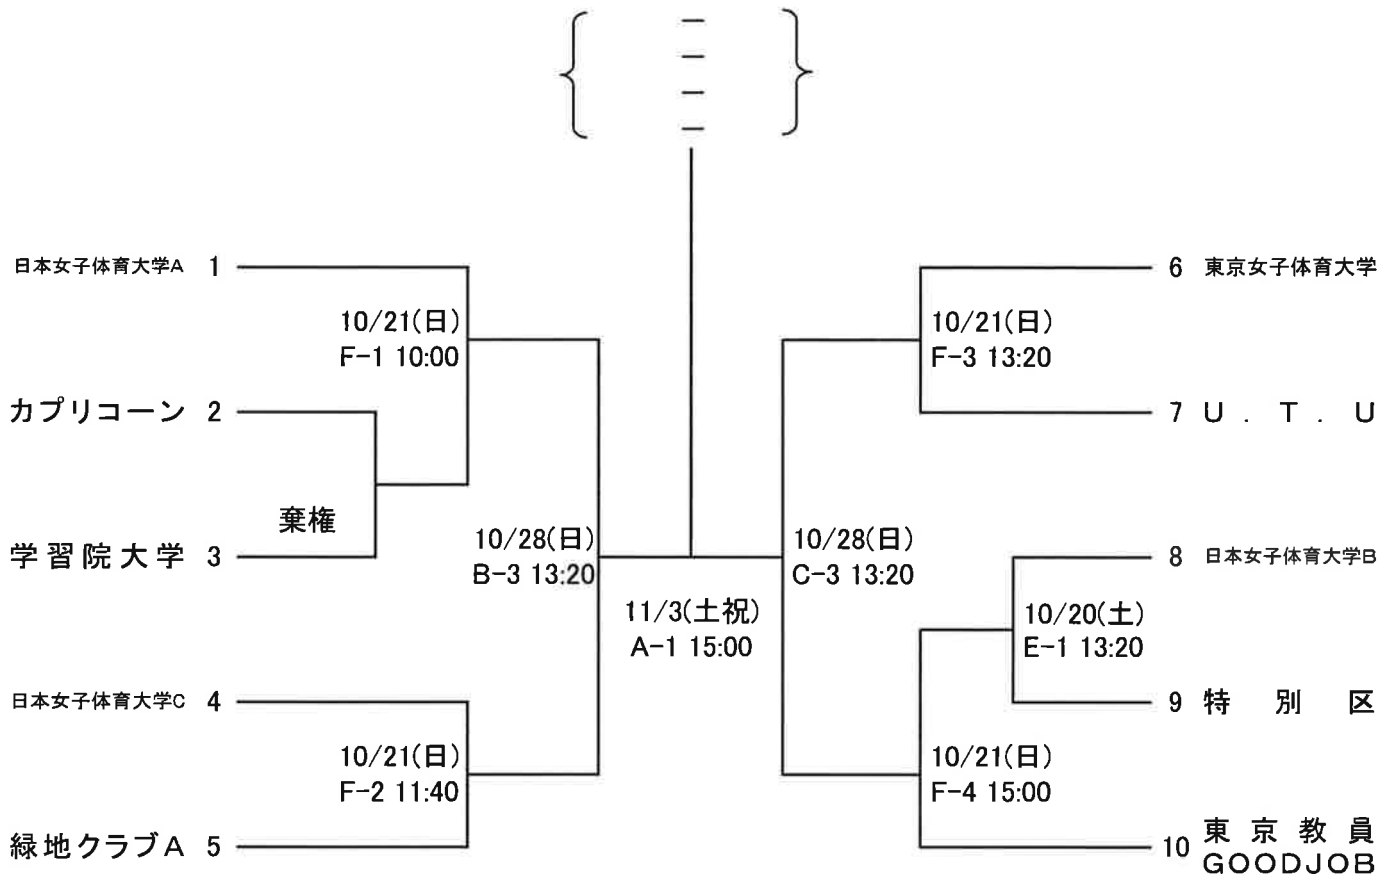

平成30年度 東京都バスケットボール秋季選手権大会

△=男子

平成30年度 東京都バスケットボール秋季選手権大会

○=女子

ゲーム一覧表

△=男子 ○=女子

月 日	9/15(土)	9/24(月祝)	9/29(土)	9月30日(日)		10月6日(土)		10月20日(土)		10/21(日)	10/27(土)	10月28日(日)		11/3(土祝)
場 所	武蔵野	武蔵野	武蔵野	有明スポーツセンター		江東スポーツ会館		江東スポーツ会館		立川泉	武蔵野	有明スポーツセンター		武蔵野
コート	A	A	A	B	C	D	E	D	E	F	A	B	C	A
10:00	△	△	-	△	△	-	-	-	-	○	-	△	△	-
11:40	△	△	-	△	△	-	-	-	-	○	-	△	△	-
13:20	△	△	13:00 △	△	△	△	△	△	○	○	13:00 △	○	○	-
15:00	△	△	14:40 △	△	△	△	△	△	△	○	14:40 △	△	△	○
16:40	△	△	16:20 △	△	△	△	△	△	△		16:20 △			△
18:20	△	△	18:00 △											
試合数	6	6	4	5	5	3	3	3	3	4	3	4	4	2