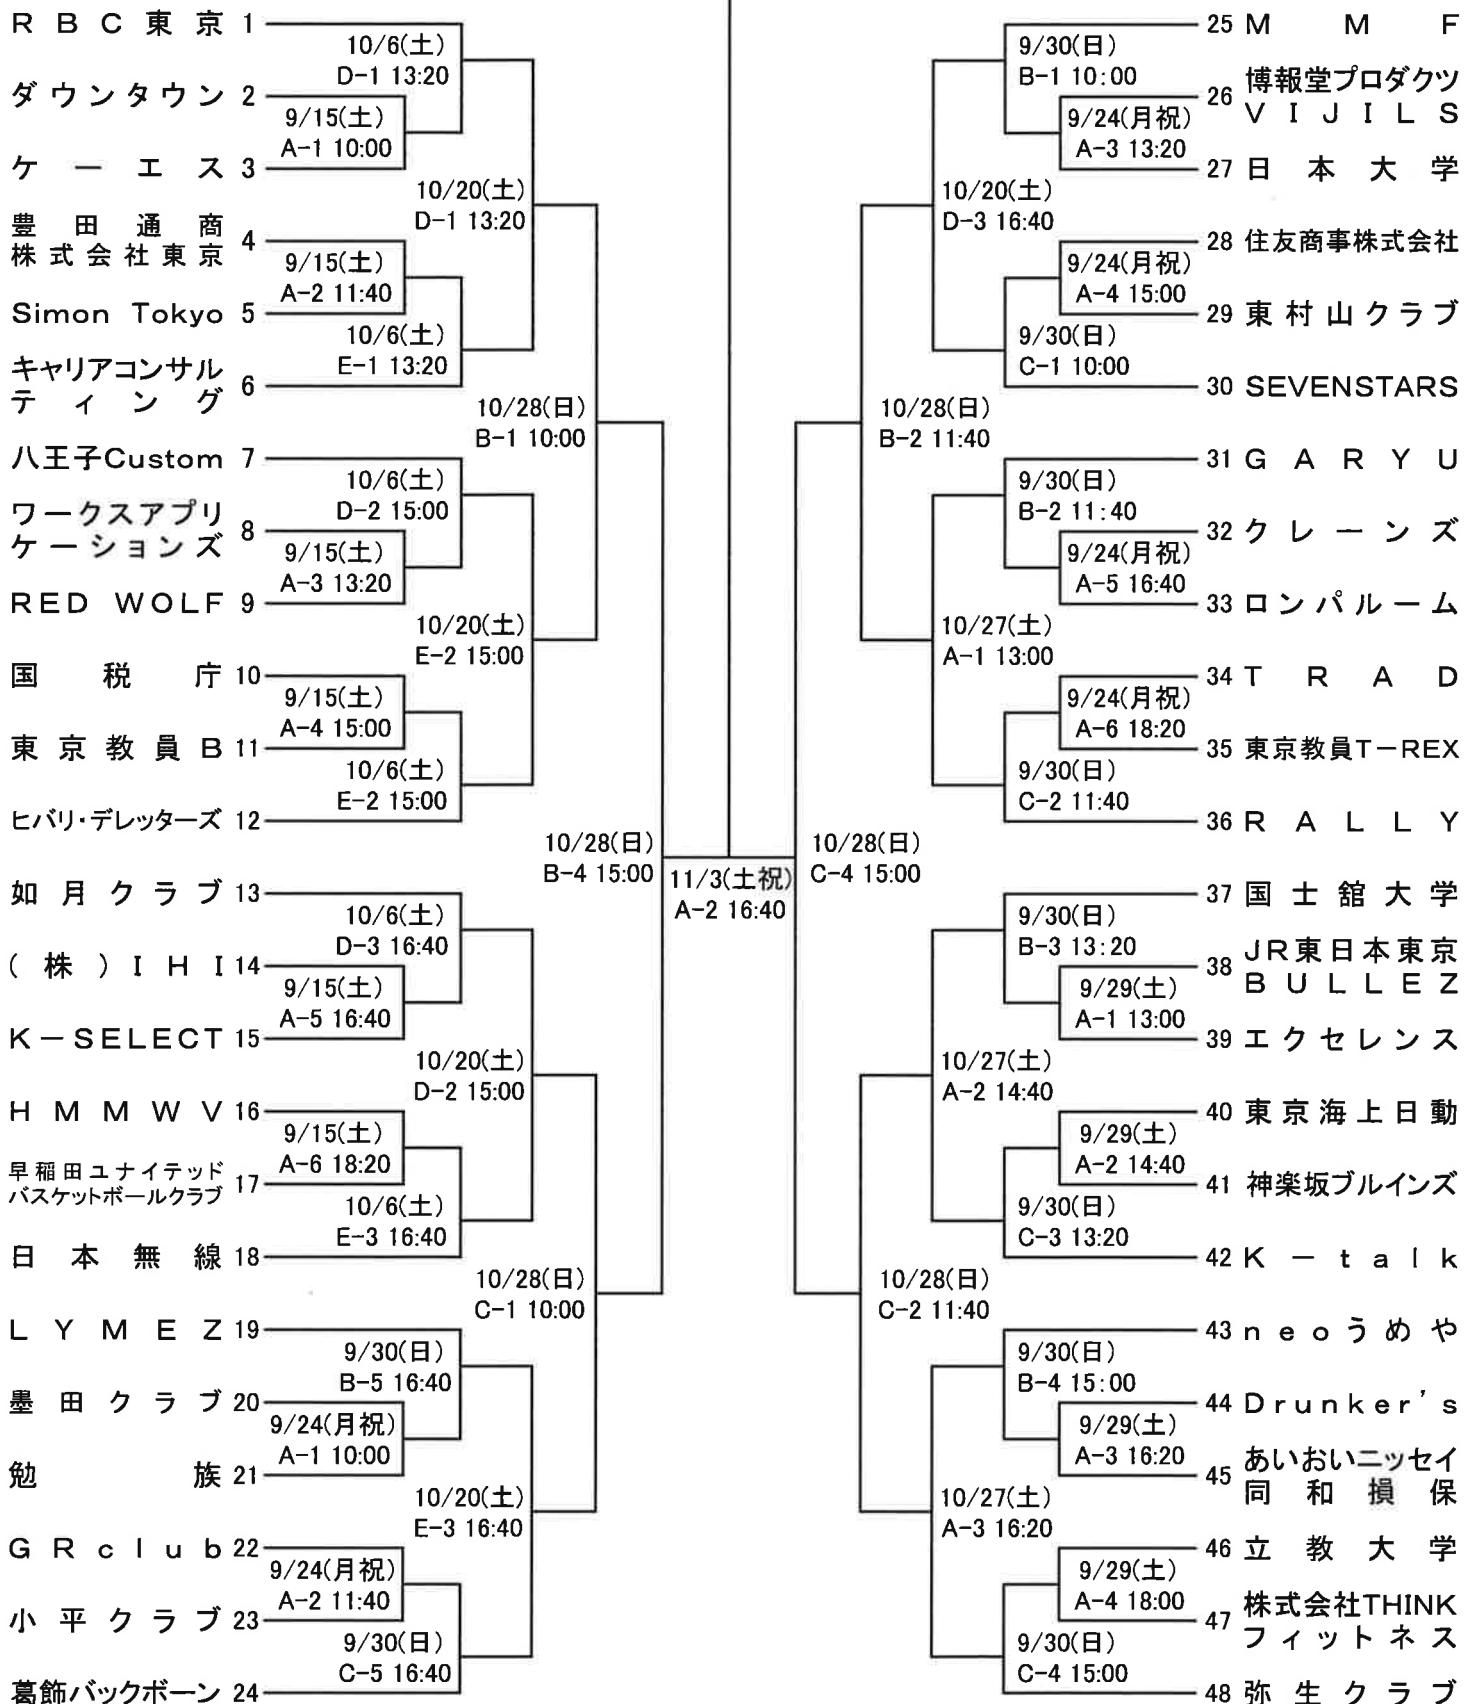

平成30年度 東京都バスケットボール秋季選手権大会

△=男子

平成30年度 東京都バスケットボール秋季選手権大会

○=女子

ゲーム一覧表

△=男子 ○=女子

月 日	9/15(土)	9/24(月祝)	9/29(土)	9月30日(日)		10月6日(土)		10月20日(土)		10/21(日)	10/27(土)	10月28日(日)		11/3(土祝)
場 所	武蔵野	武蔵野	武蔵野	有明スポーツセンター		江東スポーツ会館		江東スポーツ会館		立川泉	武蔵野	有明スポーツセンター		武蔵野
コート	A	A	A	B	C	D	E	D	E	F	A	B	C	A
10:00	△	△	-	△	△	-	-	-	-	○	-	△	△	-
11:40	△	△	-	△	△	-	-	-	-	○	-	△	△	-
13:20	△	△	13:00 △	△	△	△	△	△	○	○	13:00 △	○	○	-
15:00	△	△	14:40 △	△	△	△	△	△	△	○	14:40 △	△	△	○
16:40	△	△	16:20 △	△	△	△	△	△	△		16:20 △			△
18:20	△	△	18:00 △											
試合数	6	6	4	5	5	3	3	3	3	4	3	4	4	2