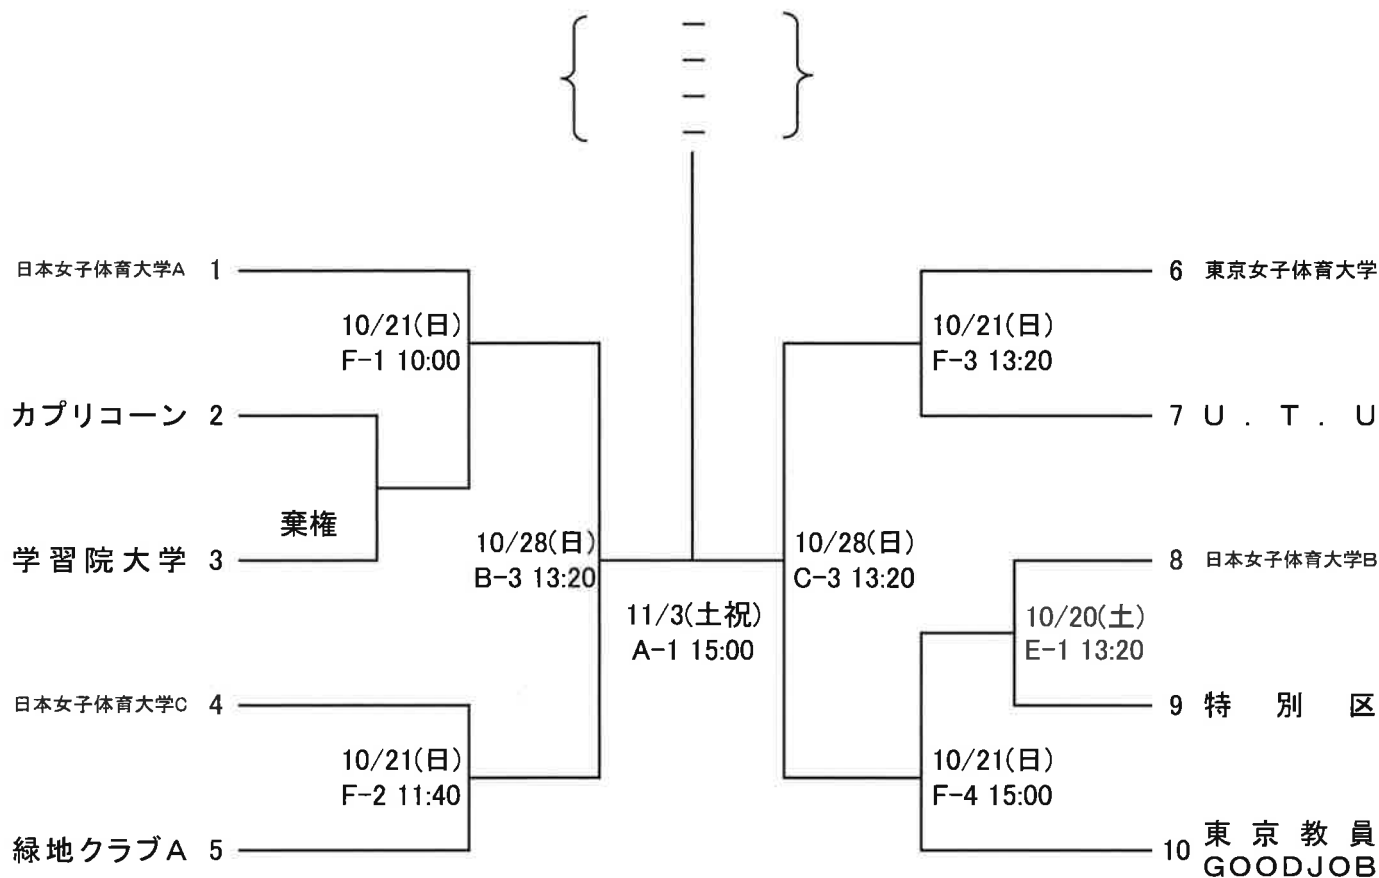

平成30年度 東京都バスケットボール秋季選手権大会

△=男子

平成30年度 東京都バスケットボール秋季選手権大会

○=女子

ゲーム一覧表

△=男子 ○=女子

月 日	9/15(土)	9/24(月祝)	9/29(土)	9月30日(日)		10月6日(土)		10月20日(土)		10/21(日)	10/27(土)	10月28日(日)		11/3(土祝)
場 所	武蔵野	武蔵野	武蔵野	有明スポーツセンター		江東スポーツ会館		江東スポーツ会館		立川泉	武蔵野	有明スポーツセンター		武蔵野
コート	A	A	A	B	C	D	E	D	E	F	A	B	C	A
10:00	△	△	—	△	△	—	—	—	—	○	—	△	△	—
11:40	△	△	—	△	△	—	—	—	—	○	—	△	△	—
13:20	△	△	13:00 △	△	△	△	△	△	○	○	13:00 △	○	○	—
15:00	△	△	14:40 △	△	△	△	△	△	△	○	14:40 △	△	△	○
16:40	△	△	16:20 △	△	△	△	△	△	△		16:20 △			△
18:20	△	△	18:00 △											
試合数	6	6	4	5	5	3	3	3	3	4	3	4	4	2