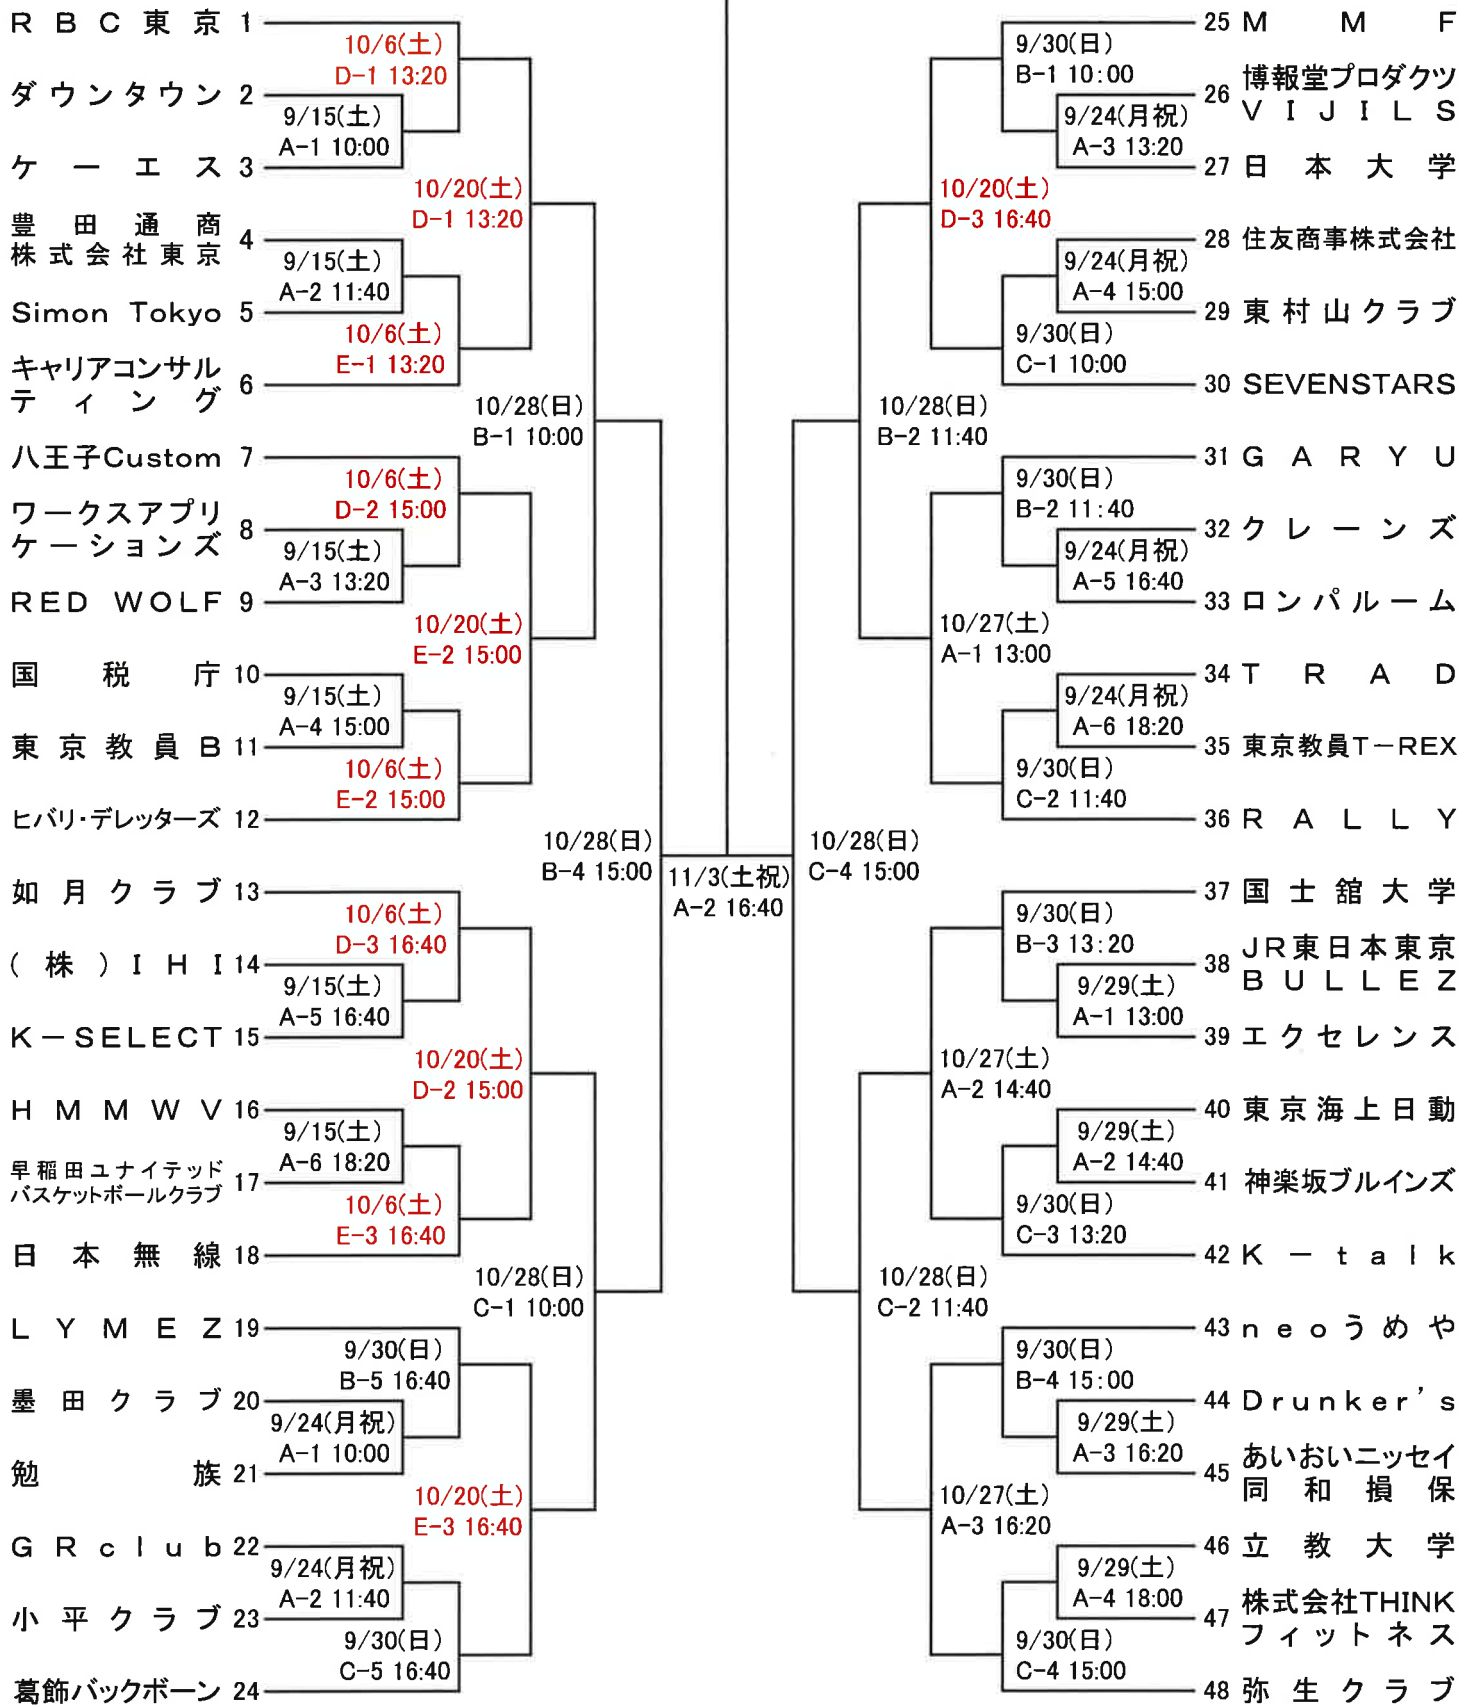

平成30年度 東京都バスケットボール秋季選手権大会

△=男子

平成30年度 東京都バスケットボール秋季選手権大会

○=女子

ゲーム一覧表

△=男子 ○=女子

月 日	9/15(土)	9/24(月祝)	9/29(土)	9月30日(日)		10月6日(土)		10月20日(土)		10/21(日)	10/27(土)	10月28日(日)		11/3(土祝)
場 所	武蔵野	武蔵野	武蔵野	有明スポーツセンター		江東スポーツ会館		江東スポーツ会館		立川泉	武蔵野	有明スポーツセンター		武蔵野
コート	A	A	A	B	C	D	E	D	E	F	A	B	C	A
10:00	△	△	—	△	△	—	—	—	—	○	—	△	△	—
11:40	△	△	—	△	△	—	—	—	—	○	—	△	△	—
13:20	△	△	13:00 △	△	△	△	△	△	○	○	13:00 △	○	○	—
15:00	△	△	14:40 △	△	△	△	△	△	△	○	14:40 △	△	△	○
16:40	△	△	16:20 △	△	△	△	△	△	△		16:20 △			△
18:20	△	△	18:00 △											
試合数	6	6	4	5	5	3	3	3	3	4	3	4	4	2