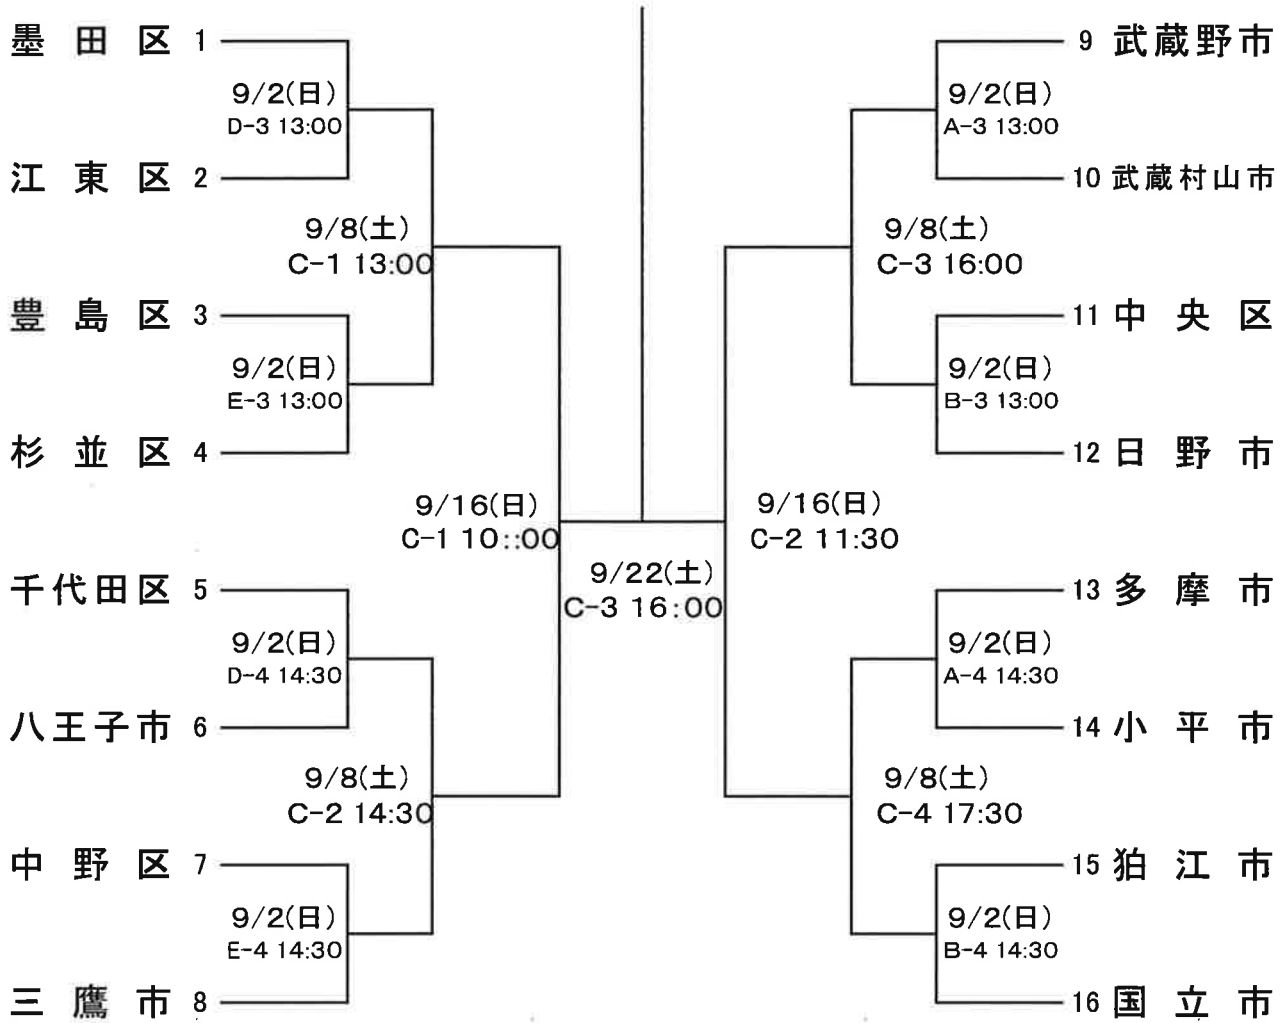

平成30年度東京都青年大会

《 男子=△ 》

平成30年度東京都青年大会

《 女子=○ 》

【ゲーム一覧表】

△=男子 ○=女子

月日	9月2日(日)				9/8(土)	9/16(日)	9/22(土)
場所	武蔵野総合体育館		小金井市総合体育館		武蔵野	武蔵野	武蔵野
コート	A	B	D	E	C	C	C
10:00	△	△	△	△	—	○	—
11:30	△	△	△	△	—	○	—
13:00	○	○	○	○	○	△	△
14:30	○	○	○	○	○	△	△
16:00	△	△	△	△	○	△	○
17:30	△	△	△	△	○	△	△
ゲーム数	6	6	6	6	4	6	4