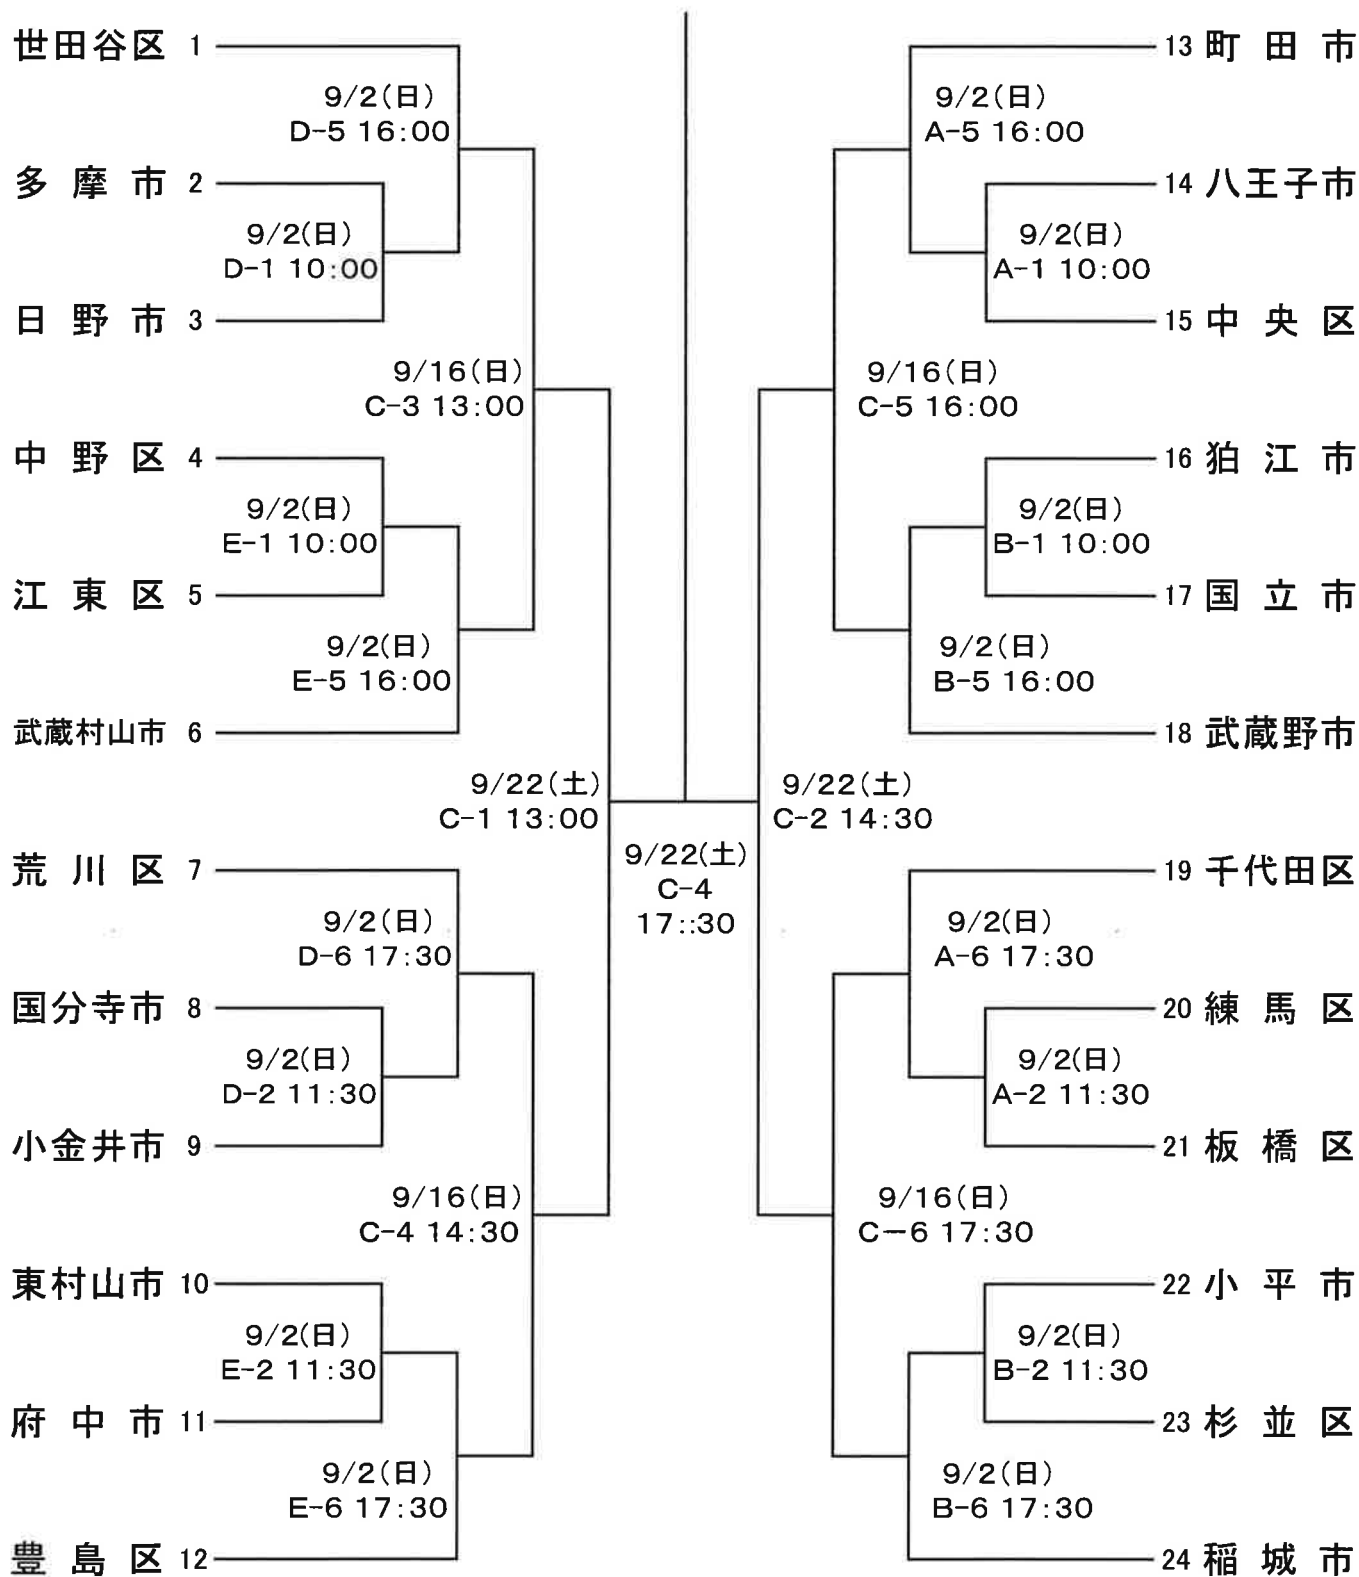

平成30年度東京都青年大会

《 男子=△ 》

平成30年度東京都青年大会

《 女子=○ 》

【ゲーム一覧表】

△=男子 ○=女子

月日	9月2日(日)				9/8(土)	9/16(日)	9/22(土)
場所	武蔵野総合体育館		小金井市総合体育館		武蔵野	武蔵野	武蔵野
コート	A	B	D	E	C	C	C
10:00	△	△	△	△	—	○	—
11:30	△	△	△	△	—	○	—
13:00	○	○	○	○	○	△	△
14:30	○	○	○	○	○	△	△
16:00	△	△	△	△	○	△	○
17:30	△	△	△	△	○	△	△
ゲーム数	6	6	6	6	4	6	4