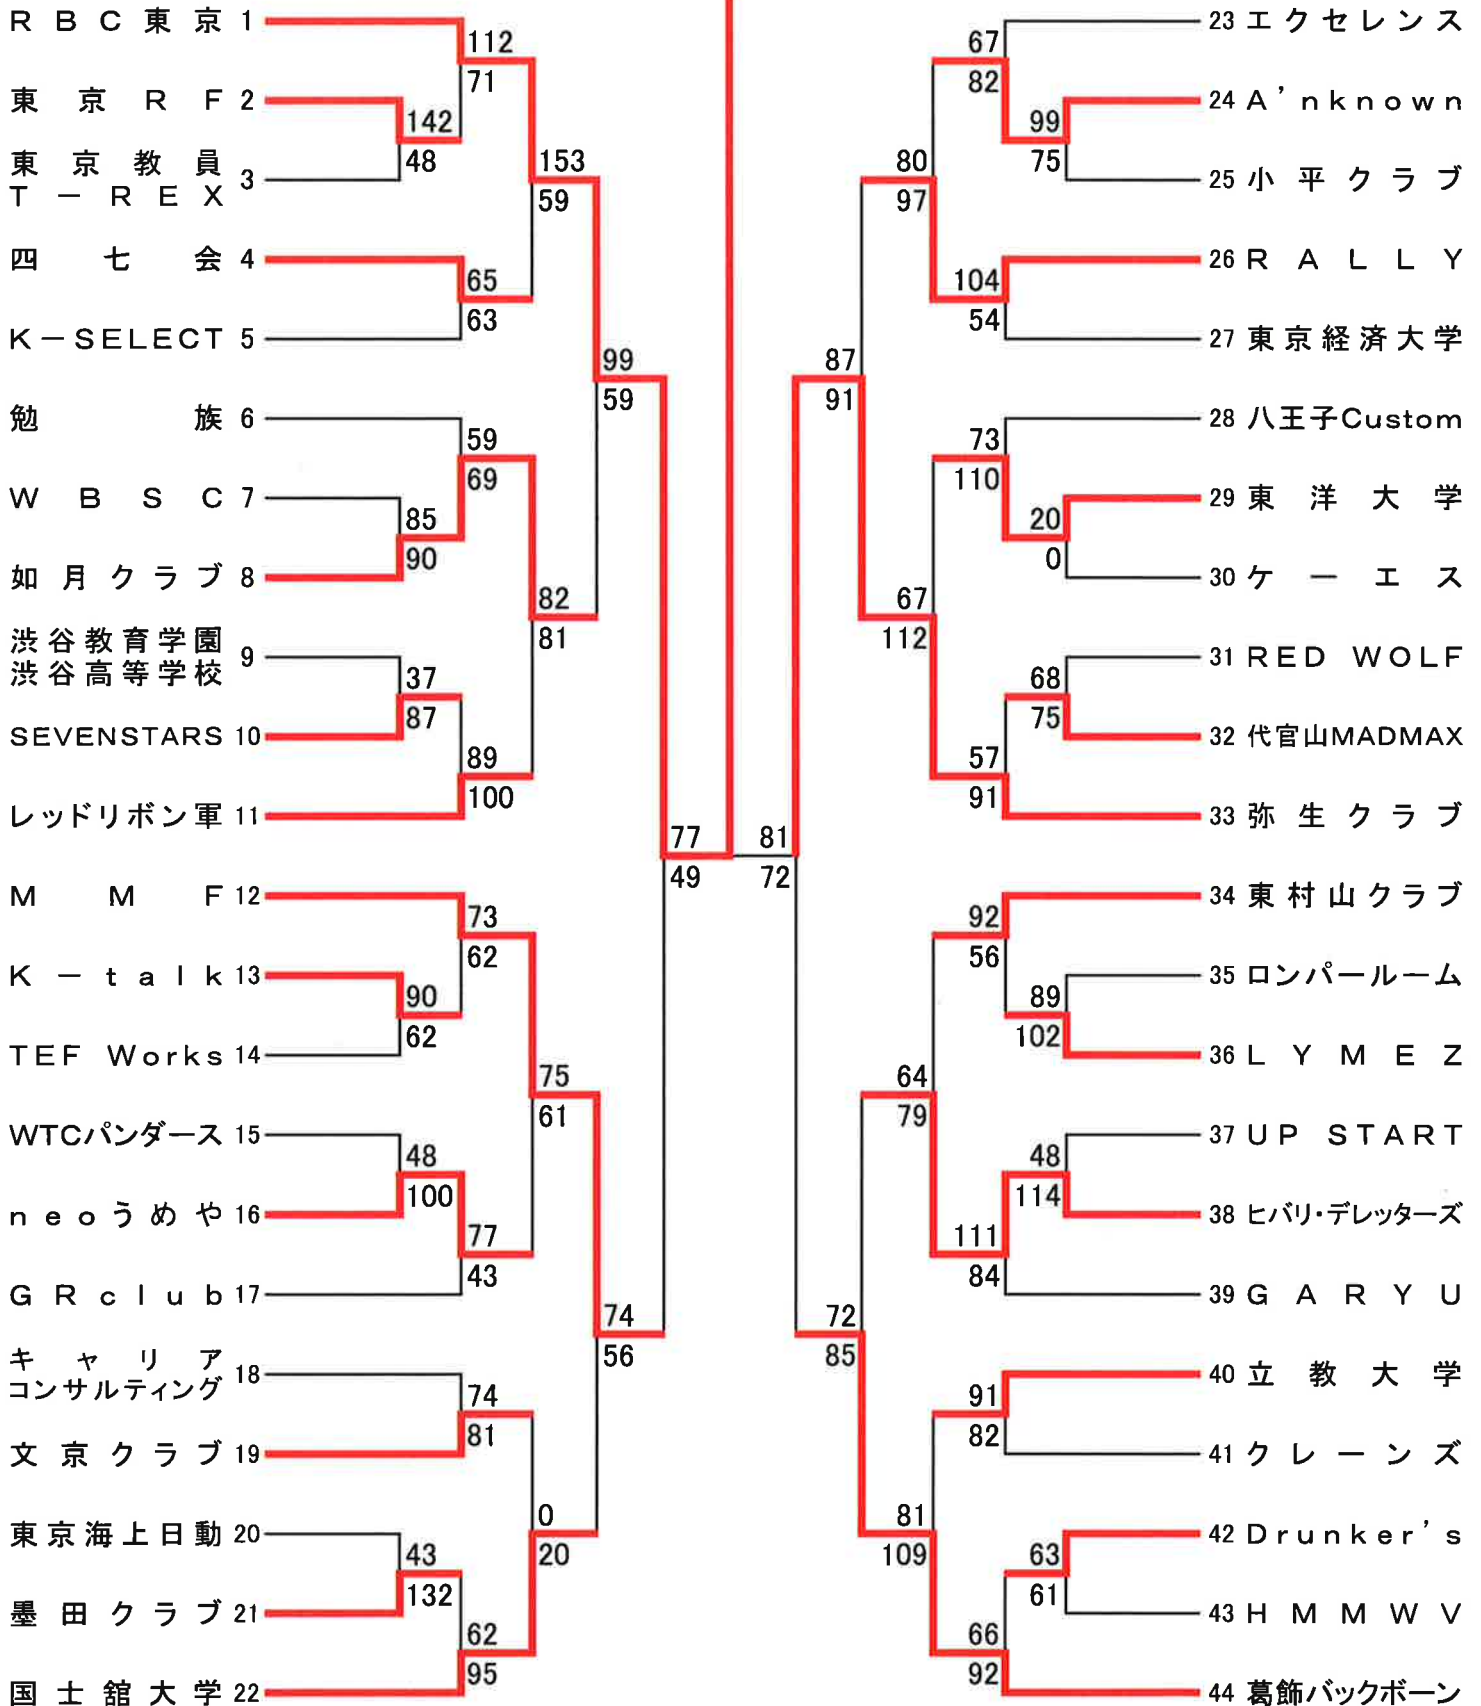

平成29年度 東京都バスケットボール秋季選手権大会

RBC東京 85      △=男子  
 弥生クラブ 65

{ 28 - 16 }  
 { 20 - 14 }  
 { 17 - 14 }  
 { 20 - 21 }

平成29年度 東京都バスケットボール秋季選手権大会

○=女子

日本女子体育大学

A F B B

69	{	16	-	17	}	86
		18	-	23		
		13	-	26		
		22	-	20		